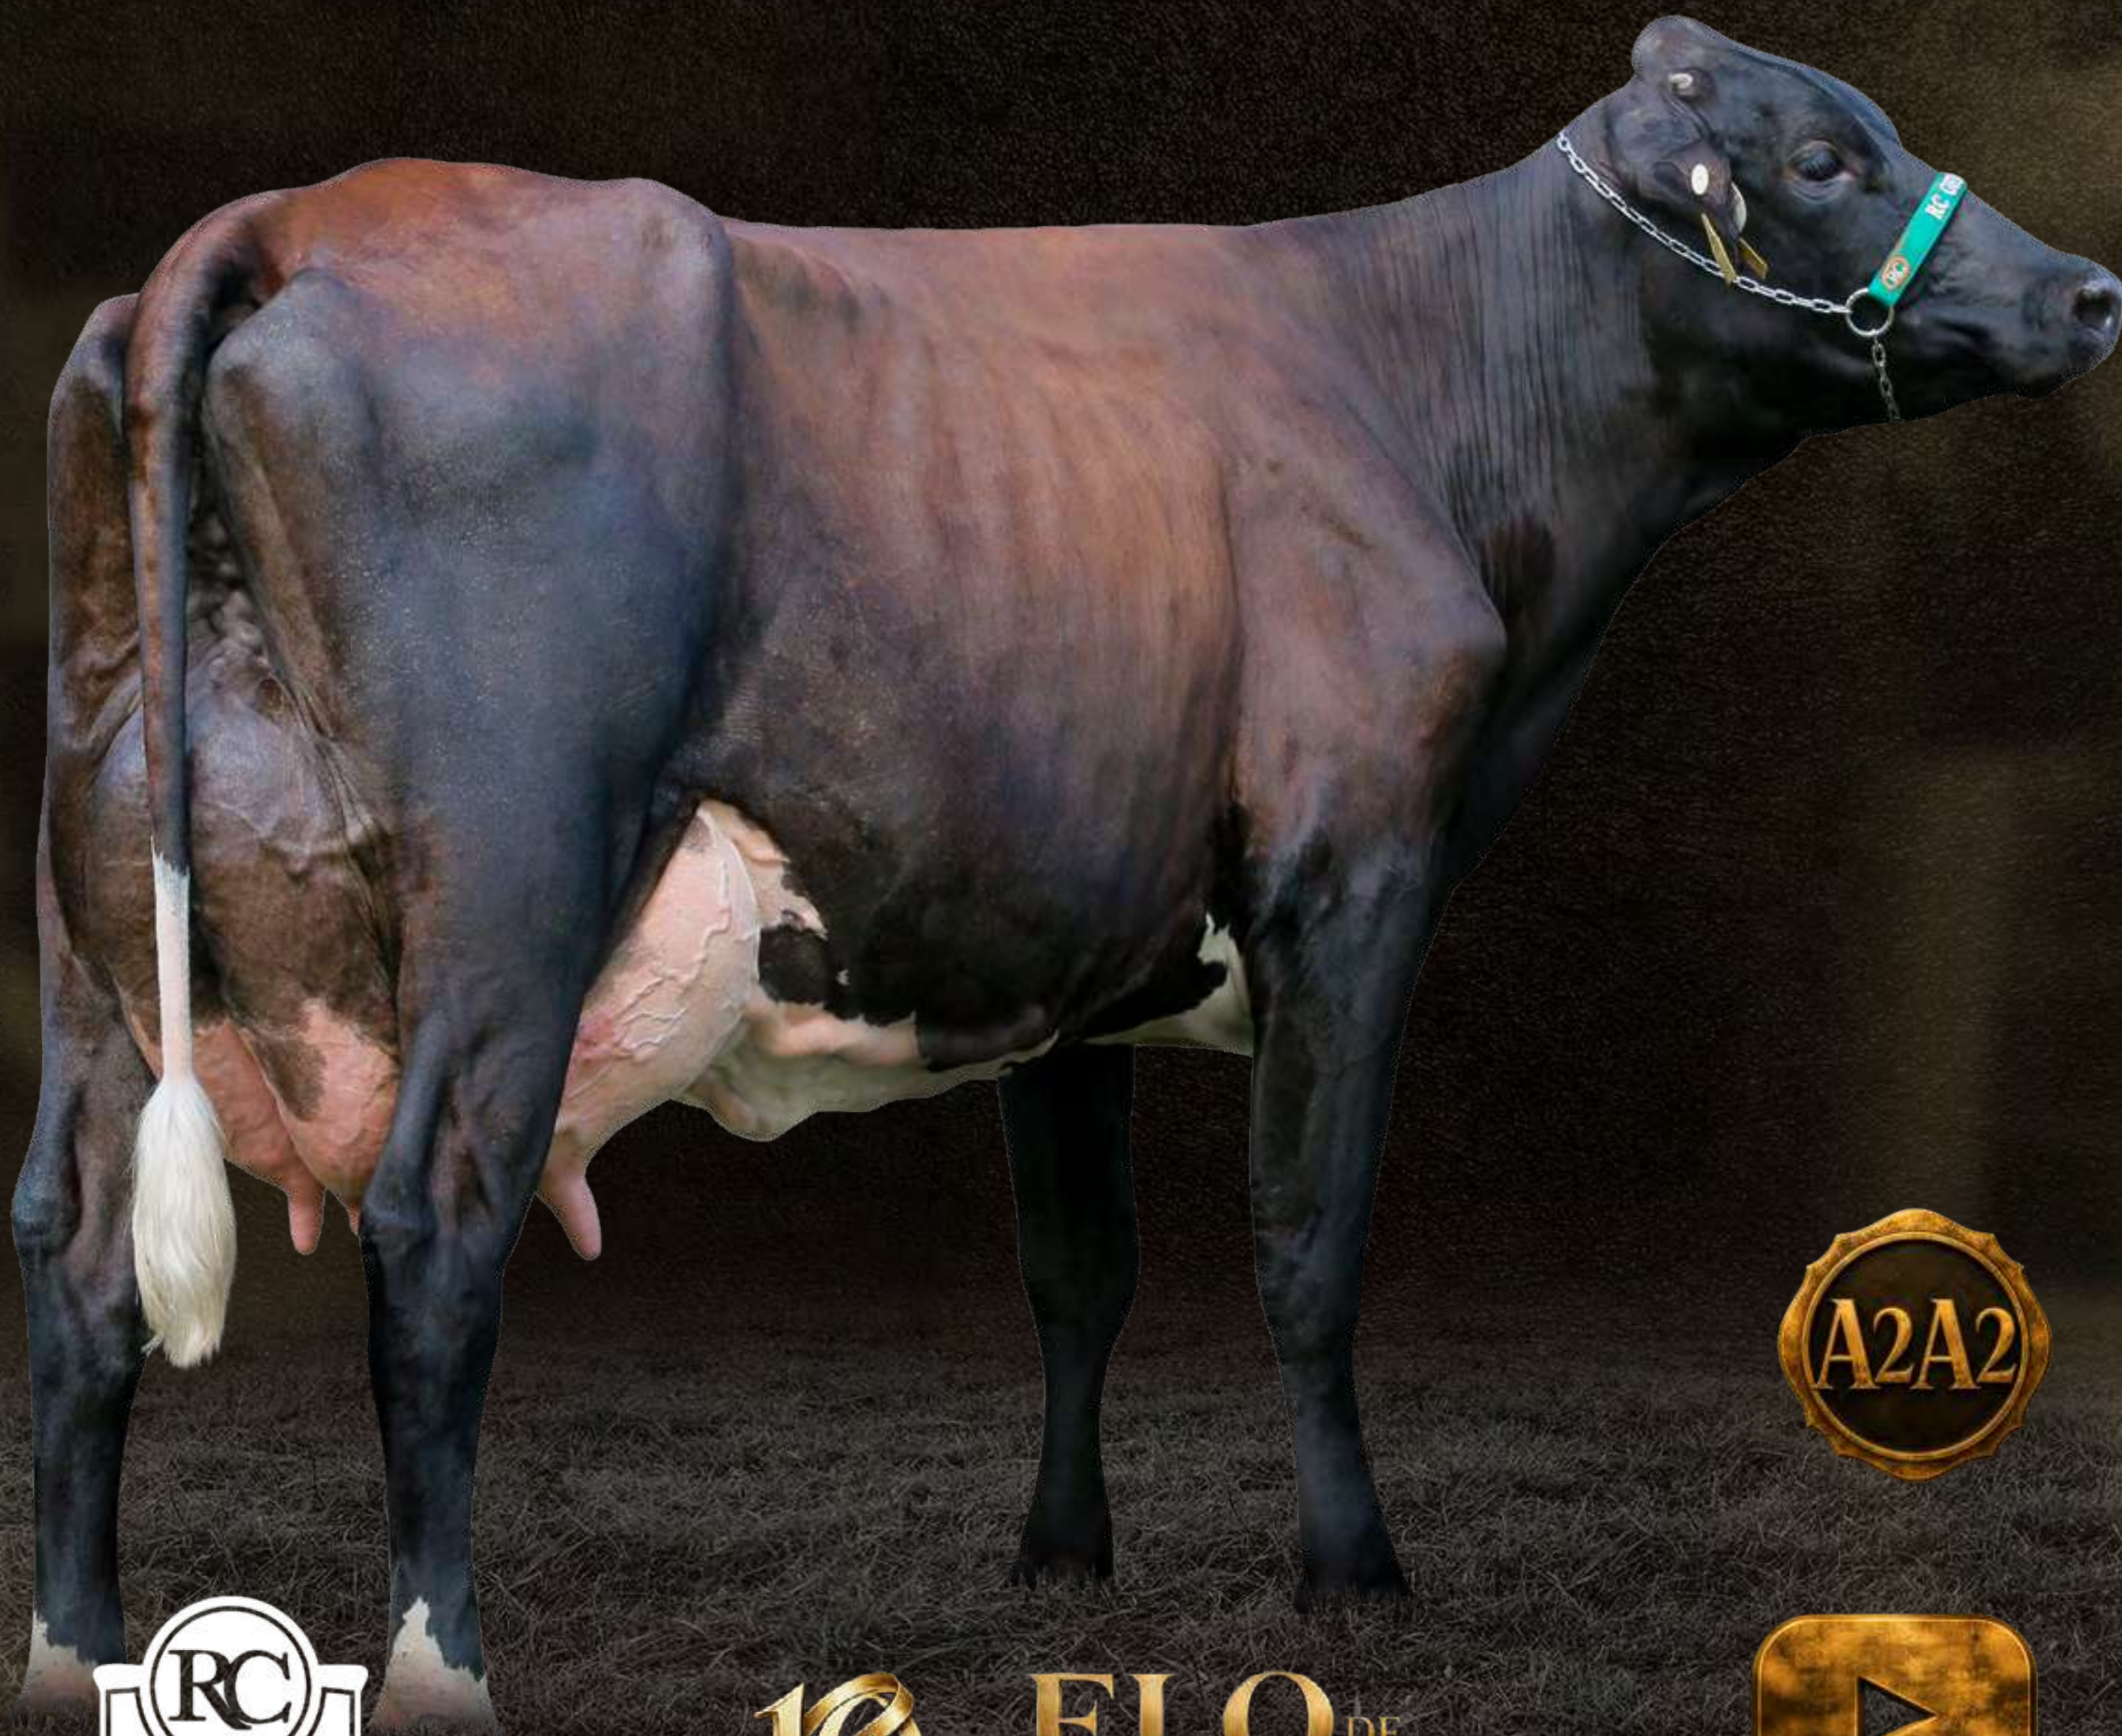

VENDEDOR:

RC GENÉTICA - RUBENS APARECIDO CÂMARA JUNIOR

LOTE

29

QTD: 1

OLIVEIRA FIV RHAPSODY SANTA LUZIA

BOTTON: BT CABO30363

RGD: 0837CI

NASC: 28/07/2023

CCG: 3/4 HOL + 1/4 GIR

RC Genética

ELO DE MINAS

CLIQUE AQUI PARA VER O VIDEO

PRISMAGEN GRANDE RIO

S-S-IYODER ROYAL STAR

LACT.: 10.386,14KG LEITE 295/DIAS

DENOVO RHAPSODY ET

ETNA FIV STAR CABO VERDE

LACT.: 9.629,0KG DE LEITE - A2A2

DENOVO HOLIDAY

TALIANA FIV CABO VERDE

Último parto em 29/03/2026 / Produção atual de 47,11kg de leite/dia.