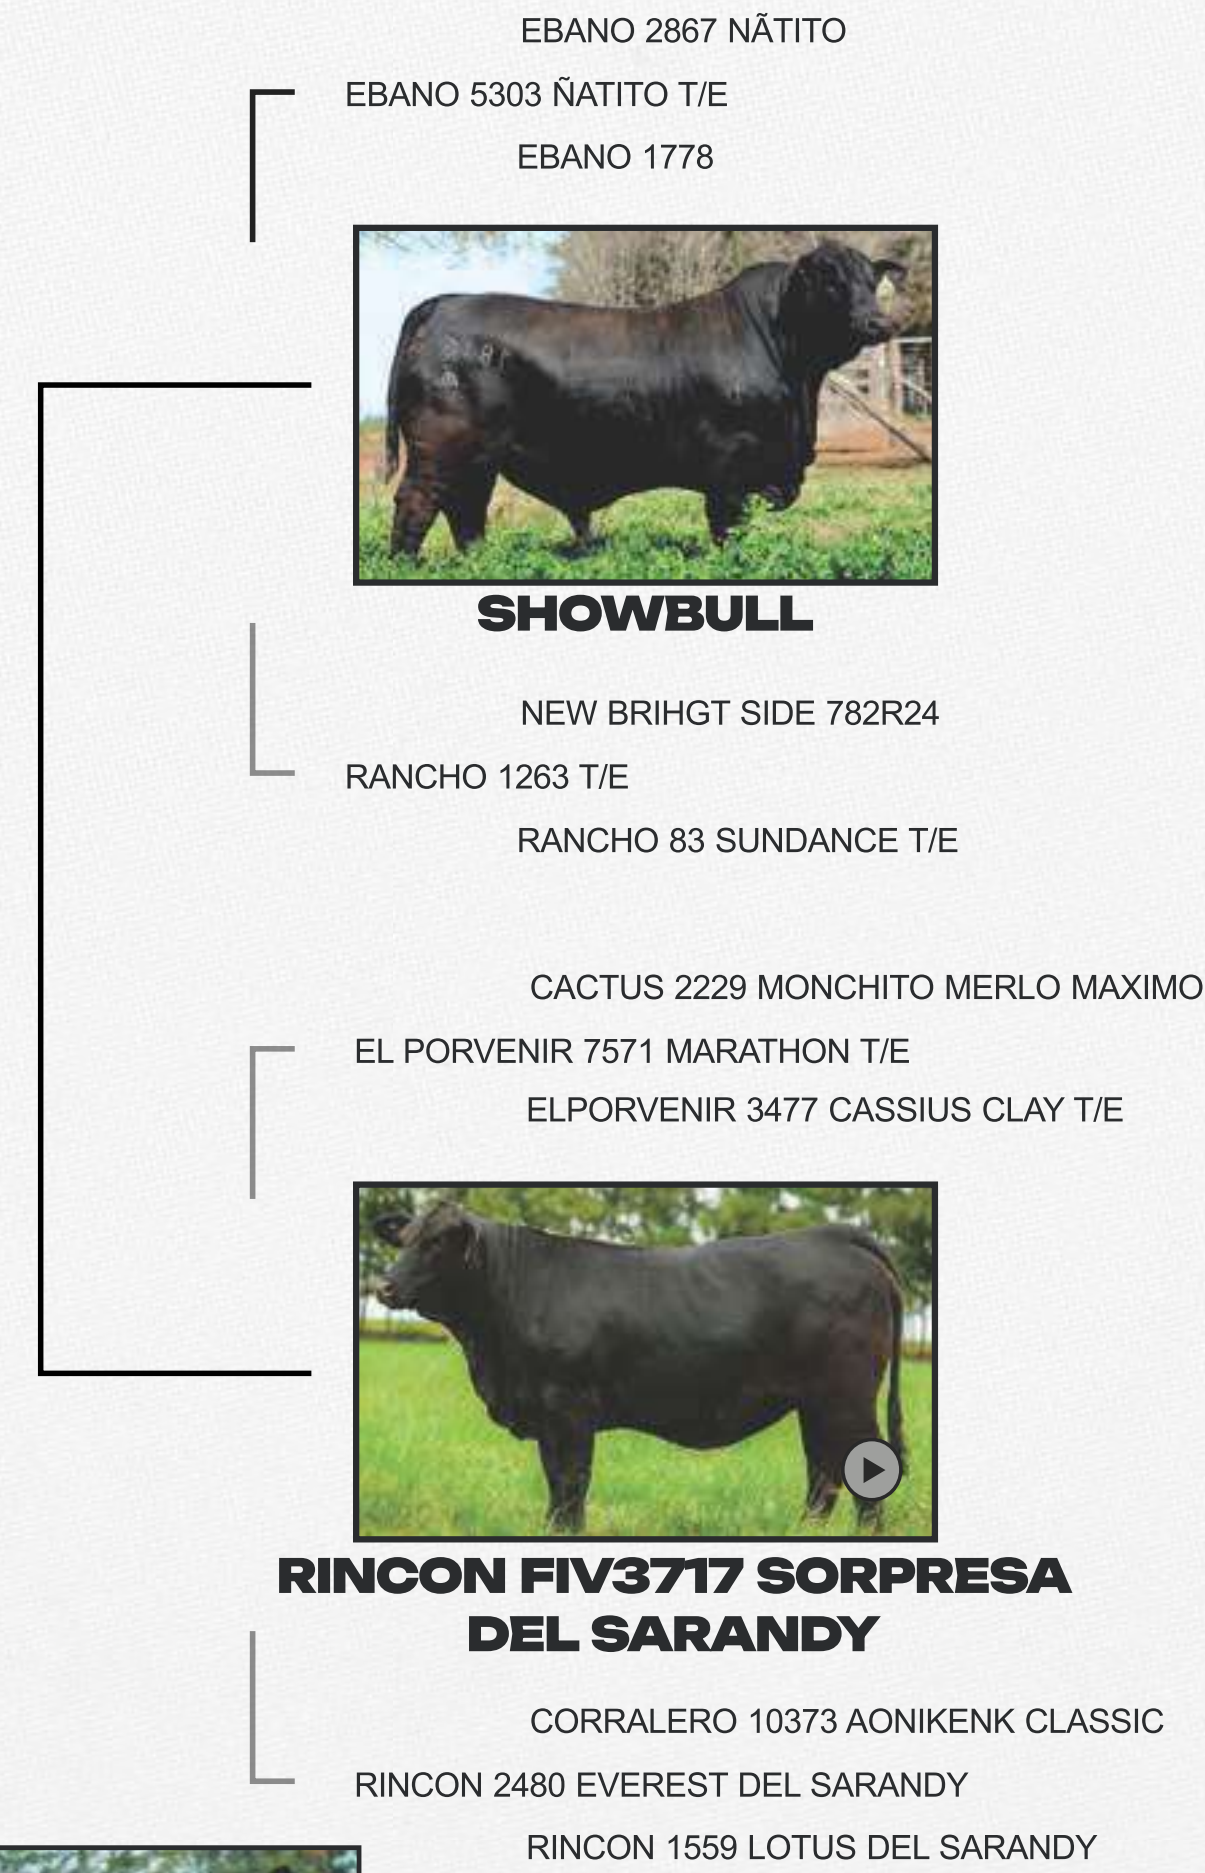

LOTE NEX_38

6 RECEPTORAS PRENHES

RINCON
NEXT

30 ANOS
RINCON

RCP.1 DPP: 12/07/2026
TAG: 121_AD

RCP.2 DPP: 12/07/2026
TAG: 160_AD

RCP.3 DPP: 12/07/2026
TAG: 322_AD

RCP.4 DPP: 12/07/2026
TAG: 7546_AD

RCP.5 DPP: 12/07/2026
TAG: 7601_AD

RCP.6 DPP: 12/07/2026
TAG: 7719_AD

EBANO 2867 NÁTITO

EBANO 5303 NÁTITO T/E

EBANO 1778

SHOWBULL

NEW BRIHGT SIDE 782R24

RANCHO 1263 T/E

RANCHO 83 SUNDANCE T/E

CACTUS 2229 MONCHITO MERLO MAXIMO

EL PORVENIR 7571 MARATHON T/E

ELPORVENIR 3477 CASSIUS CLAY T/E

**RINCON FIV3717 SORPRESA
DEL SARANDY**

CORRALERO 10373 AONIKENK CLASSIC

RINCON 2480 EVEREST DEL SARANDY

RINCON 1559 LOTUS DEL SARANDY

Irmã inteira da doadora, Time de Pista 2025