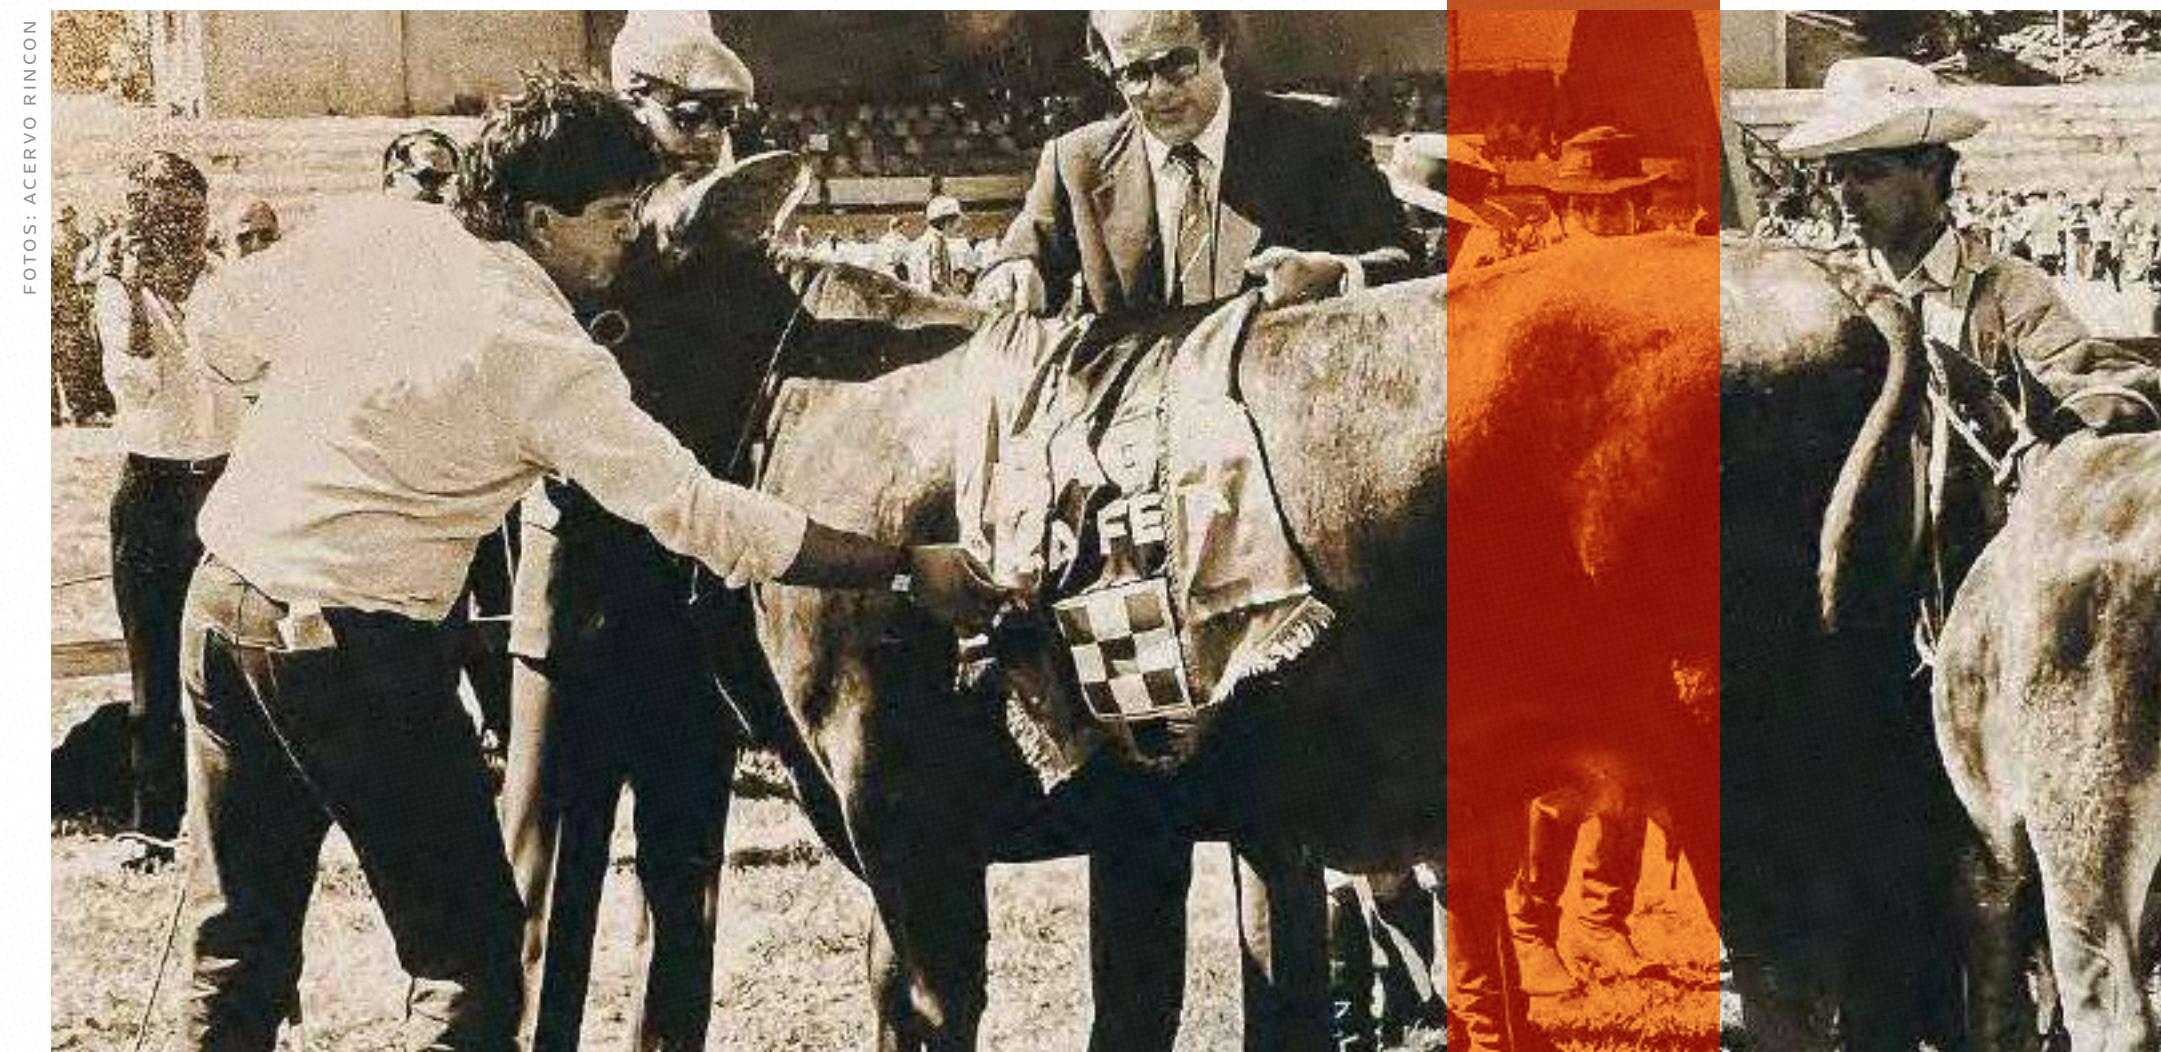

A RINCON

A Rincon del Sarandy foi forjada na inquietude e com um objetivo claro. A vontade de “fazer diferente” guiou a jovem Claudia a lançar-se em um voo solo com a parte que lhe cabia do rebanho e das terras do Condomínio Sucessores Flavio Bastos Tellechea, em Uruguaiiana.

Foi assim que aquele chão com 645 hectares ganhou nome e propósito. Claudia o batizou de Rincon del Sarandy, expressão que significa “cantinho do Sarandi” e refere-se ao fato de as quadras de campo herdadas estarem ao fundo dos campos do

Sarandi, área inicialmente integrada à Cabanha Paineiras. Terra boa, mas sem estrutura, onde tudo precisava ser construído do zero, com uma manada da consagrada marca BT e pouco mais de 500 cabeças de gado.

Claudia aprendeu rápido, fortalecendo a convicção de que seleção não se trata apenas de multiplicar animais, mas de lapidar genética, observar detalhes e, sobretudo, respeitar o tempo da natureza. Nesta jornada, contou com o apoio de grandes amigos, que também deixaram sua marca na trajetória da Rincon.

BTG

FOTOS: ACERVO RINCON