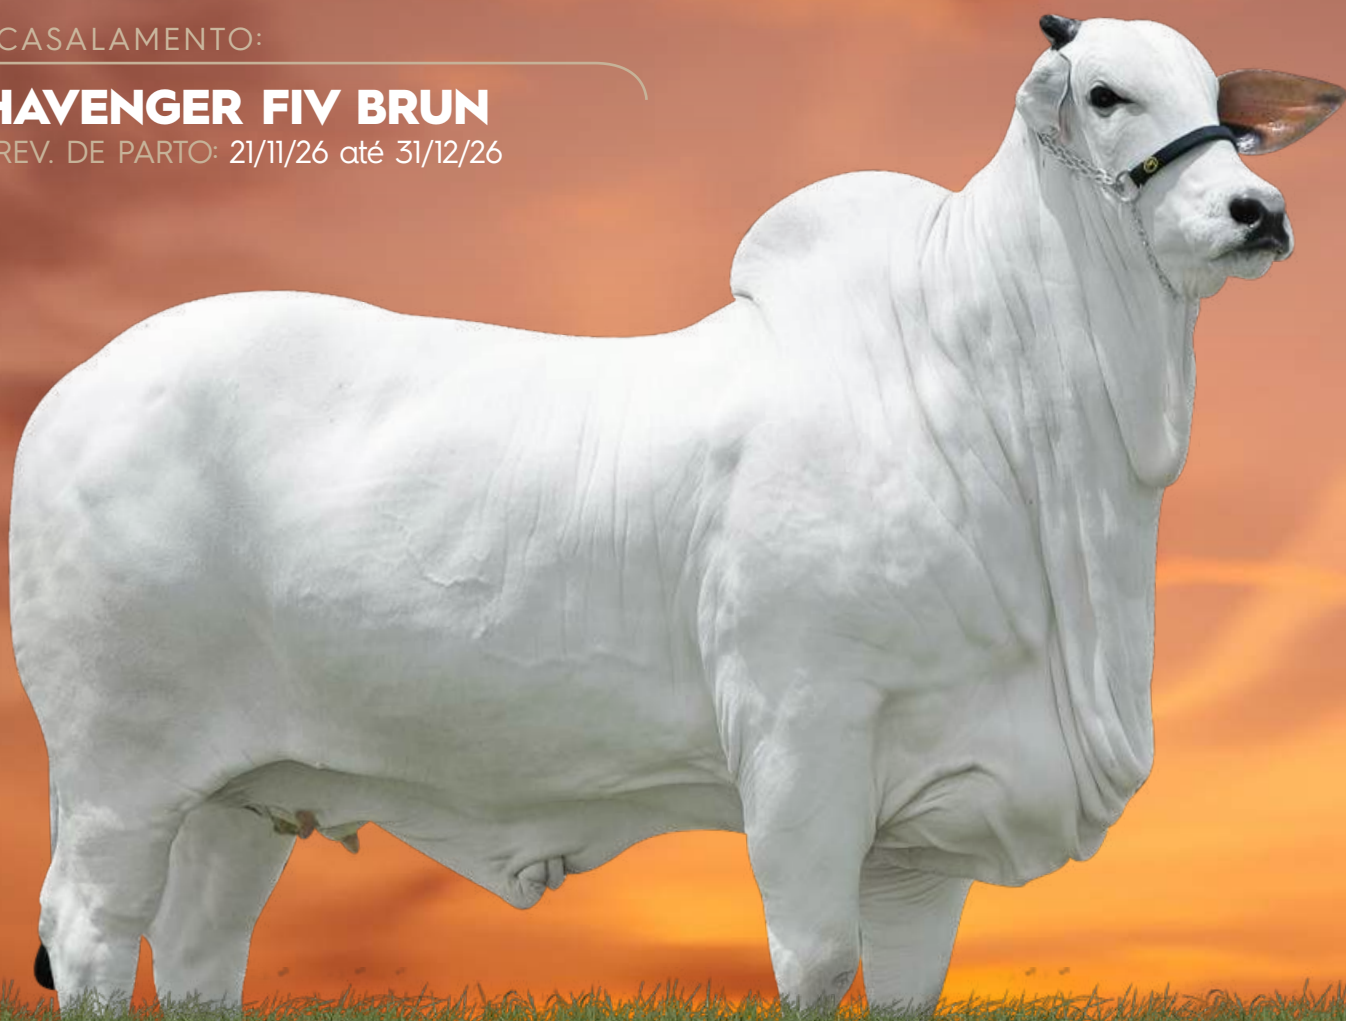

DAVANNA FIV CBA
(HAVANNA x KAYAK)

CHARLESTON FIV DA SABIÁ
(mãe da doadora)

ETAPA SURREAL

LOTE
56

PRENHEZ | IND.

Cabaña Sausalito / Agricom Seeds / Nelore Max

OSAKA FIV SAUSALITO

**LANDAU DA DI GENIO
x SHANKARA 4 FIV DO KALUNGA**
(KAYAK TE MAFRA x DONATA 5 DO KALUNGA)

ACASALAMENTO:

HAVENGER FIV BRUN

PREV. DE PARTO: 21/11/26 até 31/12/26

VÍDEO

VÍDEO