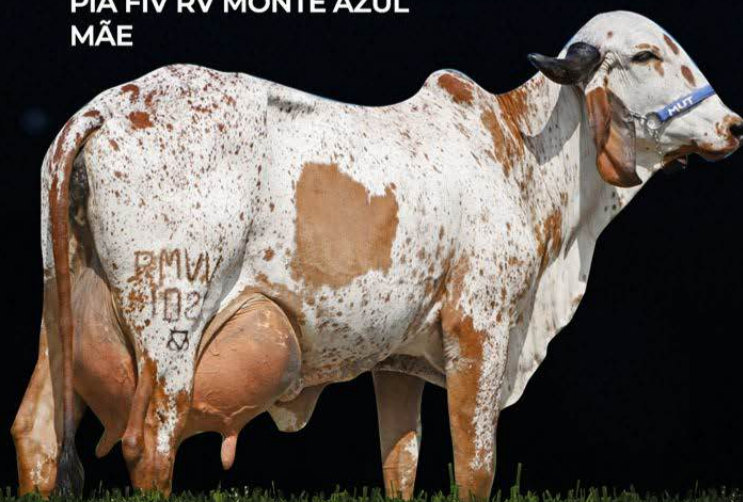

PAI: **CACIQUE 2B**

X

MÃE: **PIA RV MONTE AZUL**

10.501,44 KG DE LEITE - A2A2
GPTA LEITE: 674 KG

AVÓ MATERNO:

LIPE FIV F. MUTUM

AVÓ MATERNA:

LIA FIV RV MONTE AZUL

5.382 KG DE LEITE
GPTA LEITE: 665 KG

PIA FIV RV MONTE AZUL
MÃE