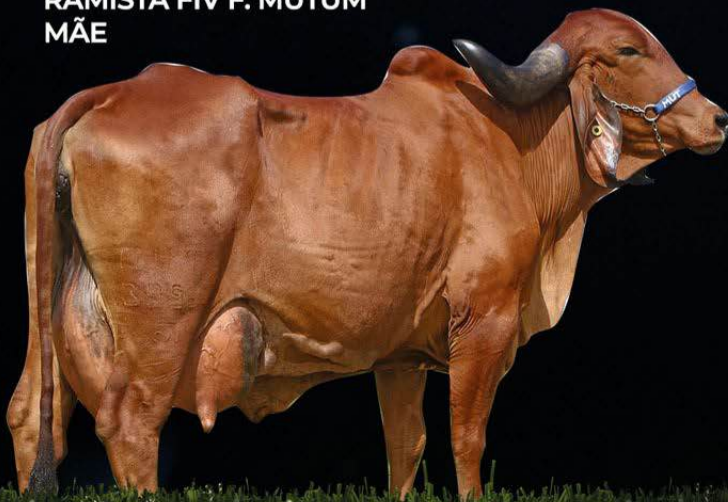

AVÓ MATERNO:

JAGUAR TE DO GAVIÃO

AVÓ MATERNA:

NARDA FIV F. MUTUM

6.165KG DE LEITE

RAMISTA FIV F. MUTUM
MÃE

AVÓ MATERNA:
GRANDE CAMPEÃ CAMPO GRANDE/MS

FAZENDA MUTUM - LEO MACHADO E FILHOS