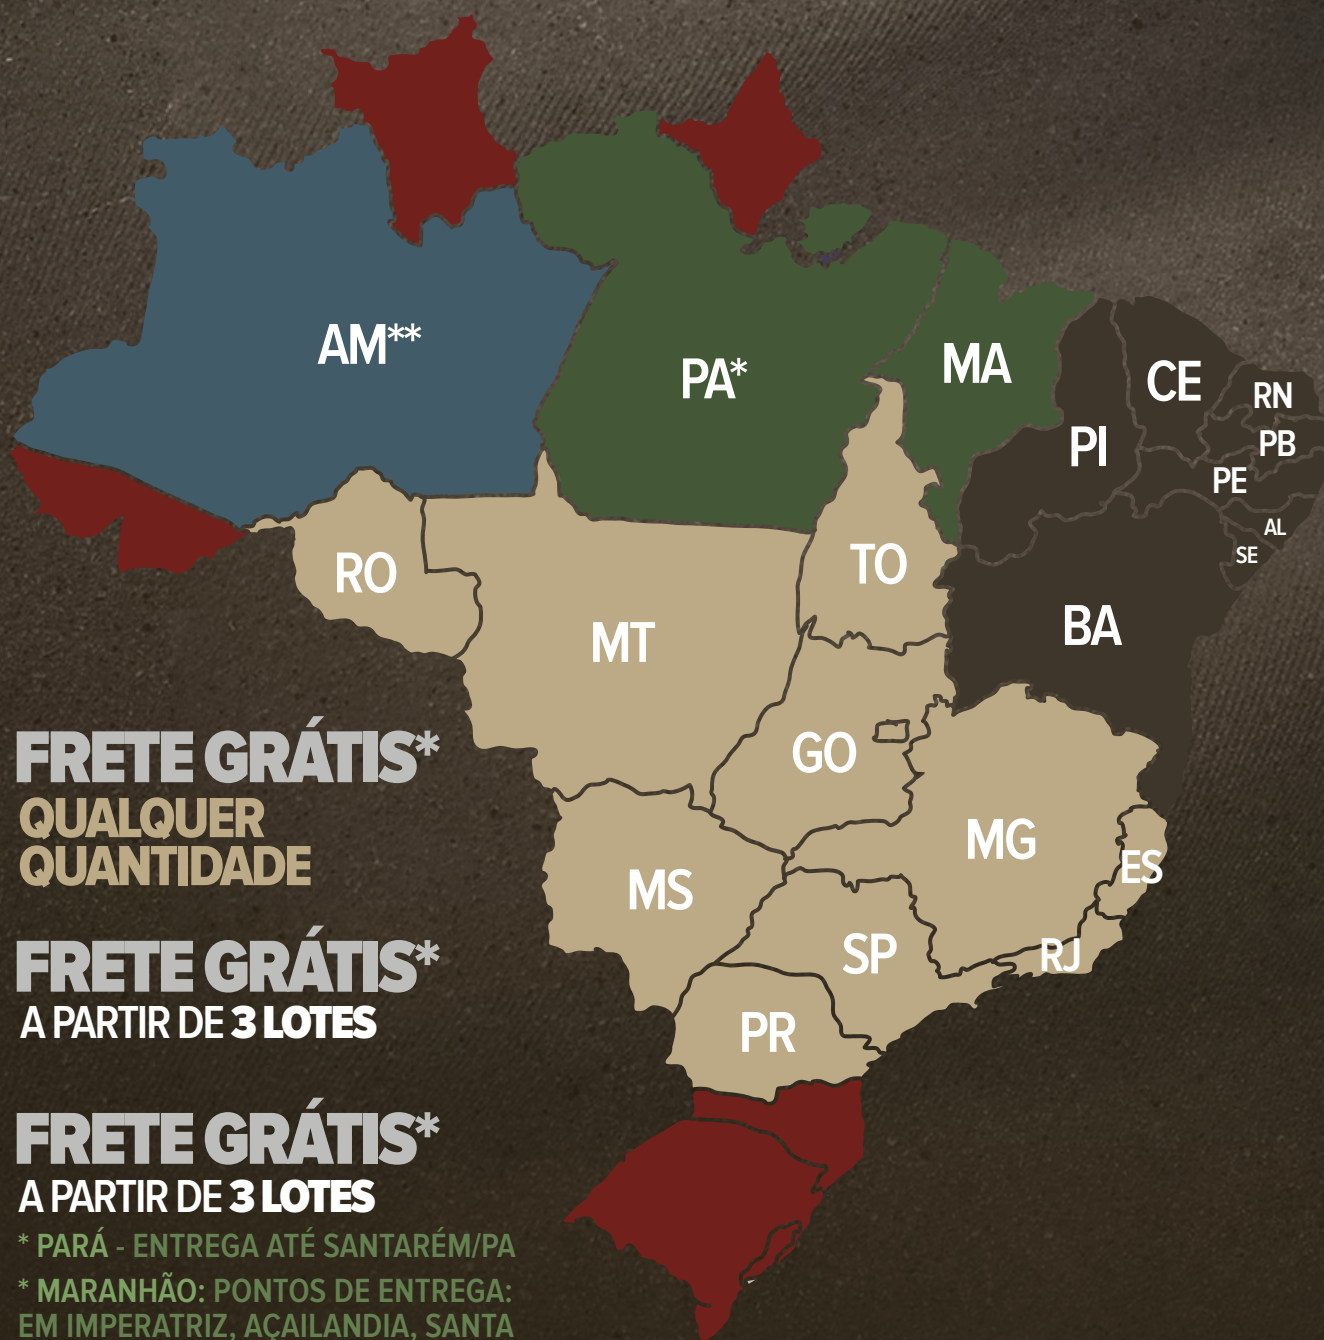

Condição de pagamento: Lance vezes 30, sendo:
02 Parcelas a vista + 02 Parcelas com 30 dias + 02 Parcelas com 60 dias + 02 Parcelas com 90 dias +
02 Parcelas com 120 dias + 20 Parcelas iguais mensais.

Pagamento À VISTA: Desconto de 12%

Comissão de compra: 8% sobre a batida do martelo.
A comissão poderá ser paga em até 3x no cartão.

NELORE PINTADO
ZEUS
RUBRO-NEGRO
ONIX

COND. DE FRETE

FRETE GRÁTIS*
QUALQUER
QUANTIDADE

FRETE GRÁTIS*
A PARTIR DE 3 LOTES

FRETE GRÁTIS*
A PARTIR DE 3 LOTES

* PARÁ - ENTREGA ATÉ SANTARÉM/PA
* MARANHÃO: PONTOS DE ENTREGA:
EM IMPERATRIZ, AÇAILANDIA, SANTA
INÊS OU BACABAL.

FRETE GRÁTIS*
NA COMPRA DE
10 ANIMAIS OU MAIS

** (AM): ENTREGA EM HUMAITÁ/AM

**NÃO É POSSÍVEL
A ENTREGA**

* DENTRO DA MALHA RODOVIÁRIA ASFALTADA