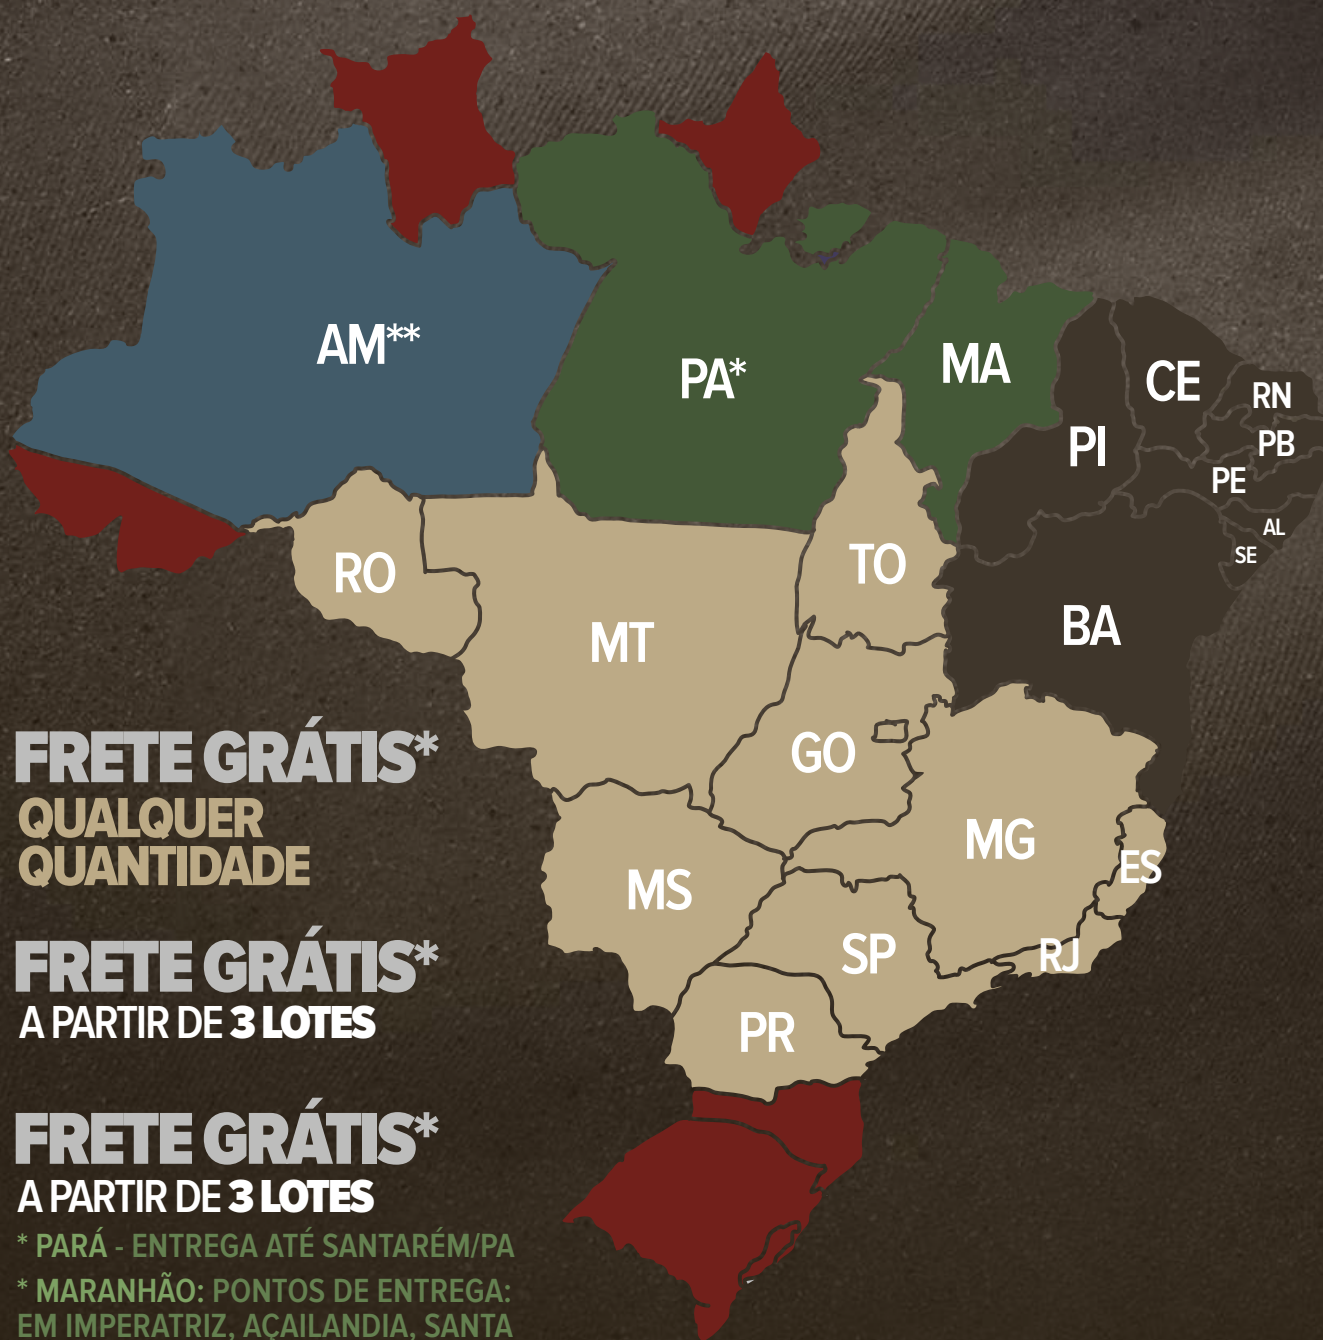

NELORE PINTADO

ZEUS

RUBRO-NEGRO

ONIX

COND. DE FRETE

FRETE GRÁTIS*
QUALQUER QUANTIDADE

FRETE GRÁTIS*
A PARTIR DE 3 LOTES

FRETE GRÁTIS*
A PARTIR DE 3 LOTES

* PARÁ - ENTREGA ATÉ SANTARÉM/PA

* MARANHÃO: PONTOS DE ENTREGA: EM IMPERATRIZ, AÇAILANDIA, SANTA INÊS OU BACABAL.

FRETE GRÁTIS*
NA COMPRA DE 10 ANIMAIS OU MAIS

** (AM): ENTREGA EM HUMAITÁ/AM

**NÃO É POSSÍVEL
A ENTREGA**