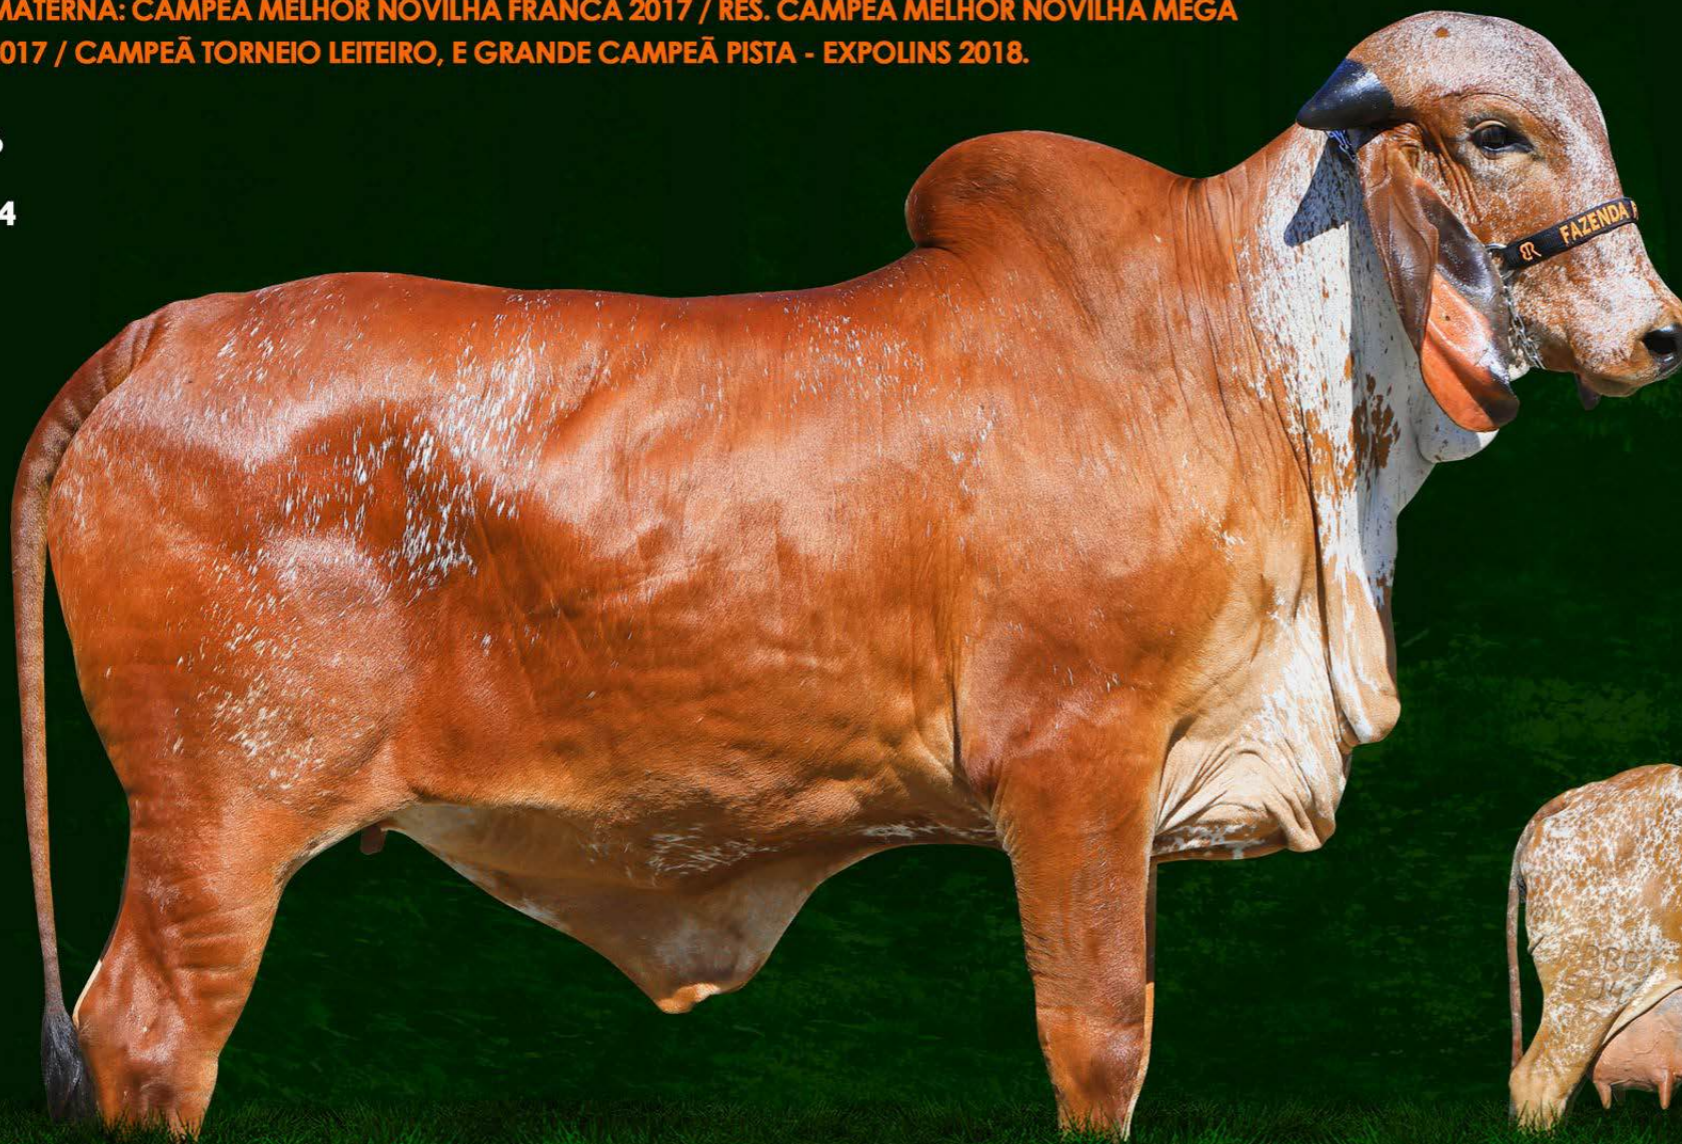

7.486 KG DE LEITE | AA2A2
GPTA LEITE: 539 KG

VAIDOSO DA SILVANIA
NATA COMAPI

REGISTRO
RBBG1336
NASCIMENTO
27/08/2024

BOLACHA 7 FIV COMAPI - MÃE

MÉDIA DE OÓCITOS VIÁVEIS POR COLETA: 07

01

RBB GABRIELI FIV IMPERATIVO

RBB GRACIOSA FIV IMPERATIVO

IMPERATIVO WAD
X
RBB TENTAÇÃO FIV

4.109 KG DE LEITE | A1A2
GPTA LEITE: 540 KG

JAGUAR TE DO GAVIÃO

RBB QUITA FIV
8.402 KG DE LEITE | A1A2
GPTA LEITE: 397 KG

 AVÓ MATERNA: CAMPEÃ MELHOR NOVILHA FRANCA 2017 / RES. CAMPEÃ MELHOR NOVILHA MEGA LEITE 2017 / CAMPEÃ TORNEIO LEITEIRO, E GRANDE CAMPEÃ PISTA - EXPOLINS 2018.

REGISTRO
RBBG1356

NASCIMENTO
18/09/2024

03

RBB TENTAÇÃO FIV - MÃE

MÉDIA DE OÓCITOS VIÁVEIS POR COLETA: 15

RBB HALINA

RBB FAROESTE
X
RBB ELEANOR

A2A2
GPTA LEITE: 406 KG