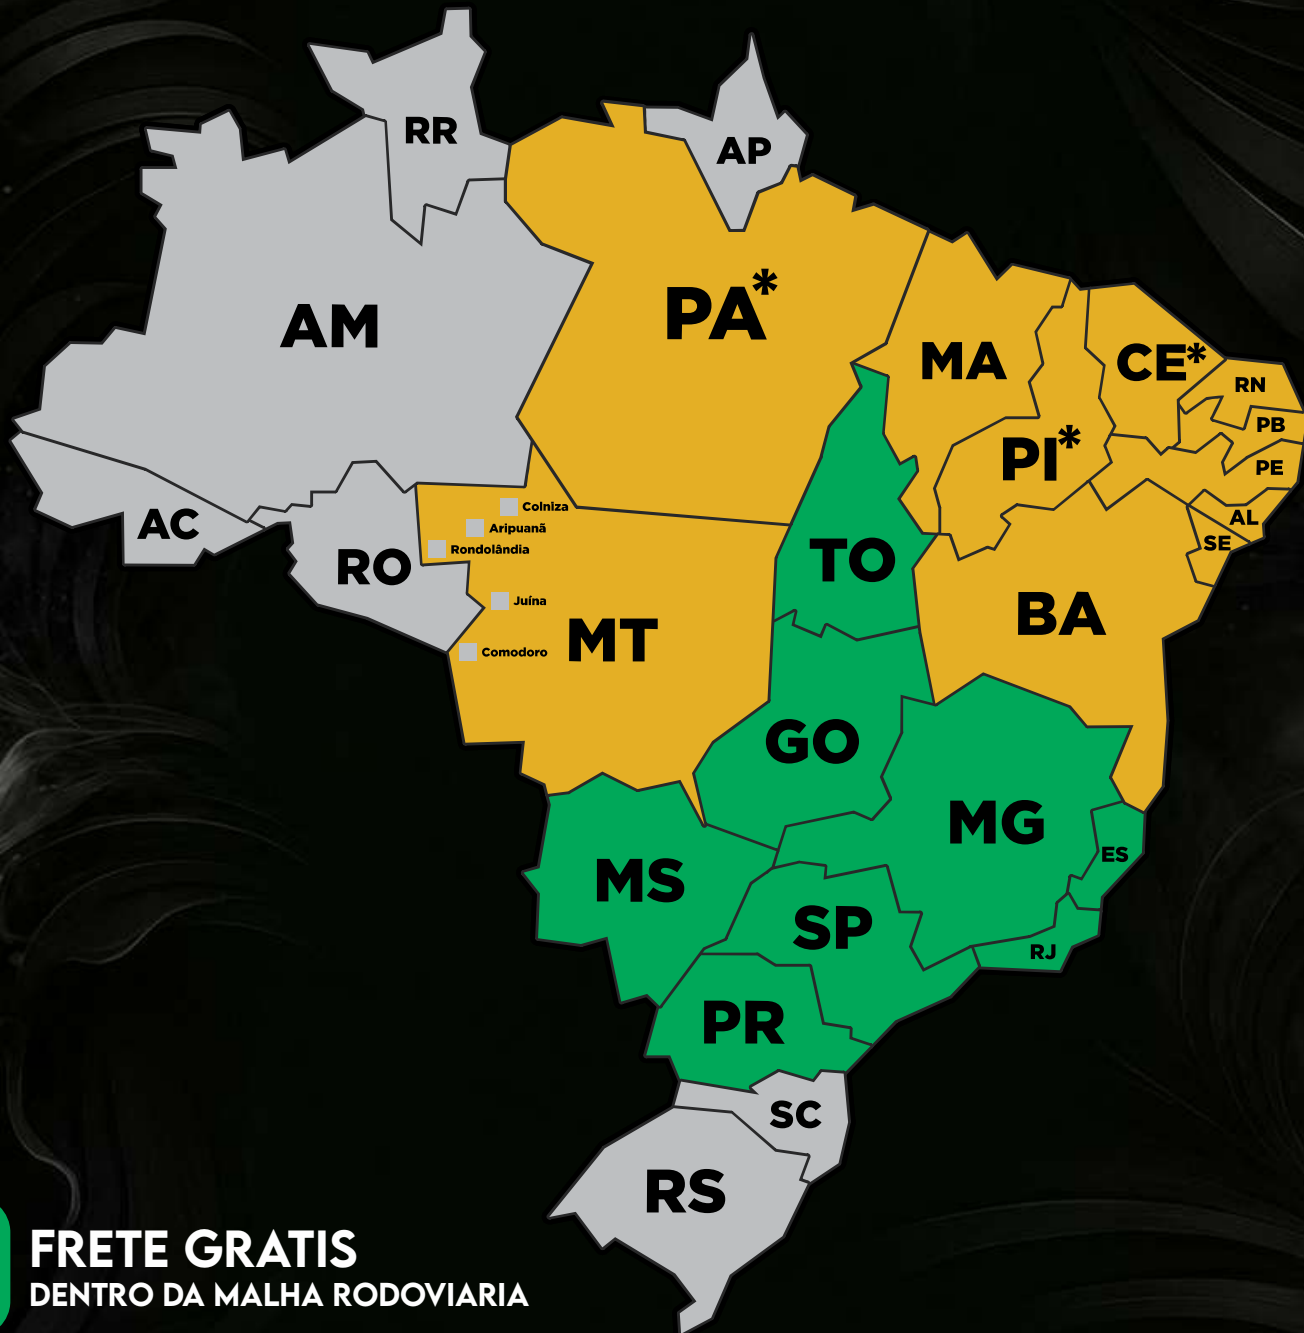

O.E.	Lote	Qtd	Idade	Peso	Categoria	Pelagem	Produto/Animal	Vendedores
29°	231	1	18m	489kg	Macho	VERMELHO	FACAO FIV DA VELHA SENHORA	Nelore Pintado Velha Senhora
30°	233	1	16m	494kg	Macho	VERMELHO	TAEKWONDO FIV DA VELHA SENHORA	Nelore Pintado Velha Senhora
31°	234	1	18m	439kg	Macho	VERMELHO	TOYOTA FIV DA VELHA SENHORA	Nelore Pintado Velha Senhora
32°	98	1	12m	398kg	Macho	VERMELHO	TORPEDO FIV DA VELHA SENHORA	Velha Senhora
33°	228	1	15m	545kg	Macho	PRETO	MALDONADO FIV DA VELHA SENHORA	Nelore Pintado Velha Senhora
34°	229	1	14m	521kg	Macho	PRETO	CIRCO FIV DA VELHA SENHORA	Nelore Pintado Velha Senhora
35°	230	1	15m	508kg	Macho	PRETO	CAMINITO FIV DA VELHA SENHORA	Nelore Pintado Velha Senhora
36°	227	1	14m	490kg	Macho	PRETO	BURGOS FIV DA VELHA SENHORA	Nelore Pintado Velha Senhora
37°	226	1	14m	466kg	Macho	PRETO	KRITER FIV DA VELHA SENHORA	Nelore Pintado Velha Senhora
38°	97	1	12m	442kg	Macho	PRETO	RUBICON FIV DA VELHA SENHORA	Velha Senhora
39°	95	1	9m	401kg	Macho	PRETO	TOULOUS FIV DA VELHA SENHORA	Velha Senhora
40°	96	1	9m	316kg	Macho	PRETO	JETINO FIV DA VELHA SENHORA	Velha Senhora
41°	94	1	10m	403kg	Macho	PRETO	BELMONTE FIV DA VELHA SENHORA	Velha Senhora

**Condição de pagamento: Lance vezes 30, sendo: (01+29)
01 parcela à vista + 29 parcelas iguais mensais.**

Desconto de 12% para pagamento À VISTA.

**Comissão de Compra: 8% sobre a batida do martelo.
A comissão poderá ser paga em até 3x no Cartão.**

CEDRO *Open*

FRETE GRATIS
DENTRO DA MALHA RODOVIARIA

FRETE GRATIS
À PARTIR DE 2 LOTES
DENTRO DA MALHA RODOVIARIA

PI* • RETIRA EM TERESINA
CE* • RETIRA EM NATAL/RN
PA* • ENTREGA EM MARABÁ, REDENÇÃO, NOVO PROGRESSO, ATÉ ALTAMIRA.

NÃO É POSSIVEL
A ENTREGA