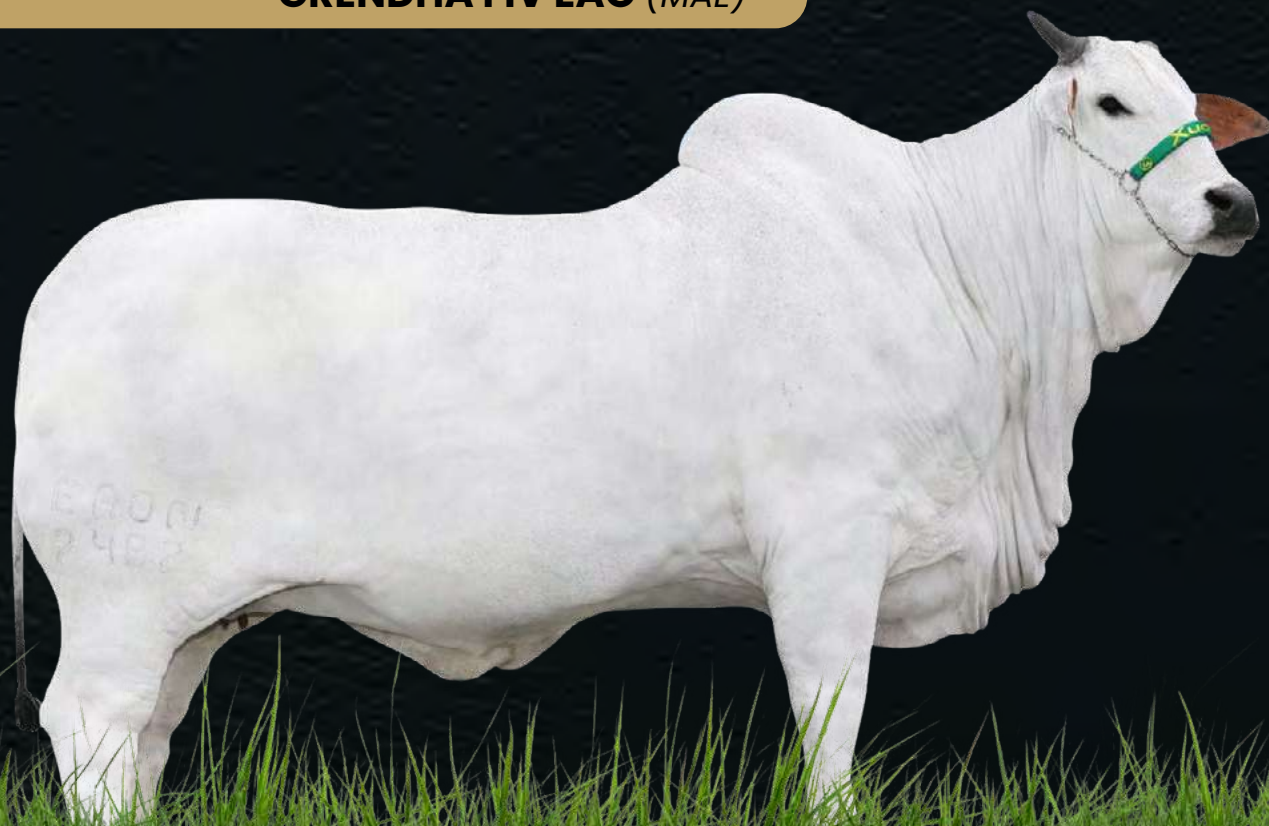

BRADO S. MARINA

MISSONI GUADALUPE

LANDAU DA DI GENIO x **GRENDHA FIV EAO**

DIMA DA DI GENIO

ZACHA TE QG ARATAÚ

GRENDHA FIV EAO (MÃE)

ZACHA TE QG ARATAÚ (AVÓ)