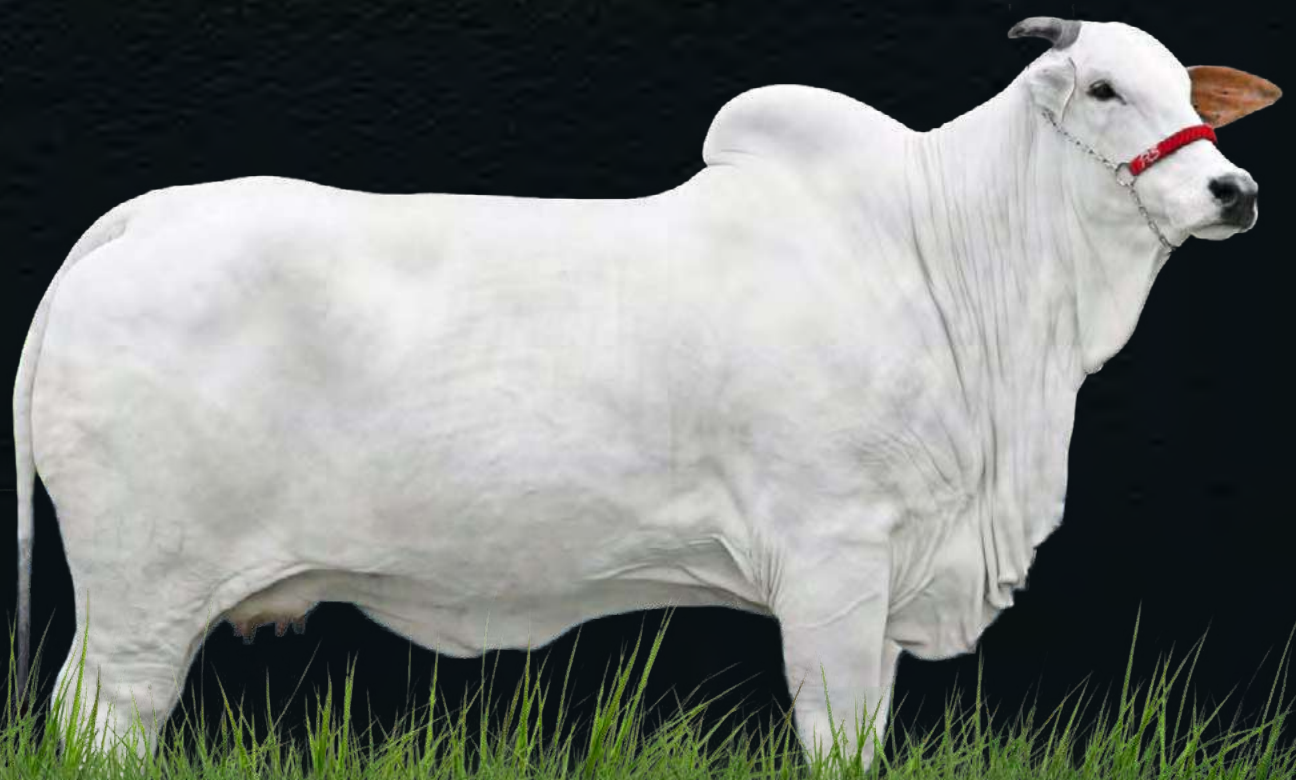

BRADO S. MARINA

BIG BEN DA SN

LANDAU DA DI GENIO

x

CATTEDRAL FIV CIAV

DIMA DA DI GENIO

PARLA FIV AJJ

CATTEDRAL FIV CIAV (MÃE)

PARLA FIV AJJ (AVÓ)