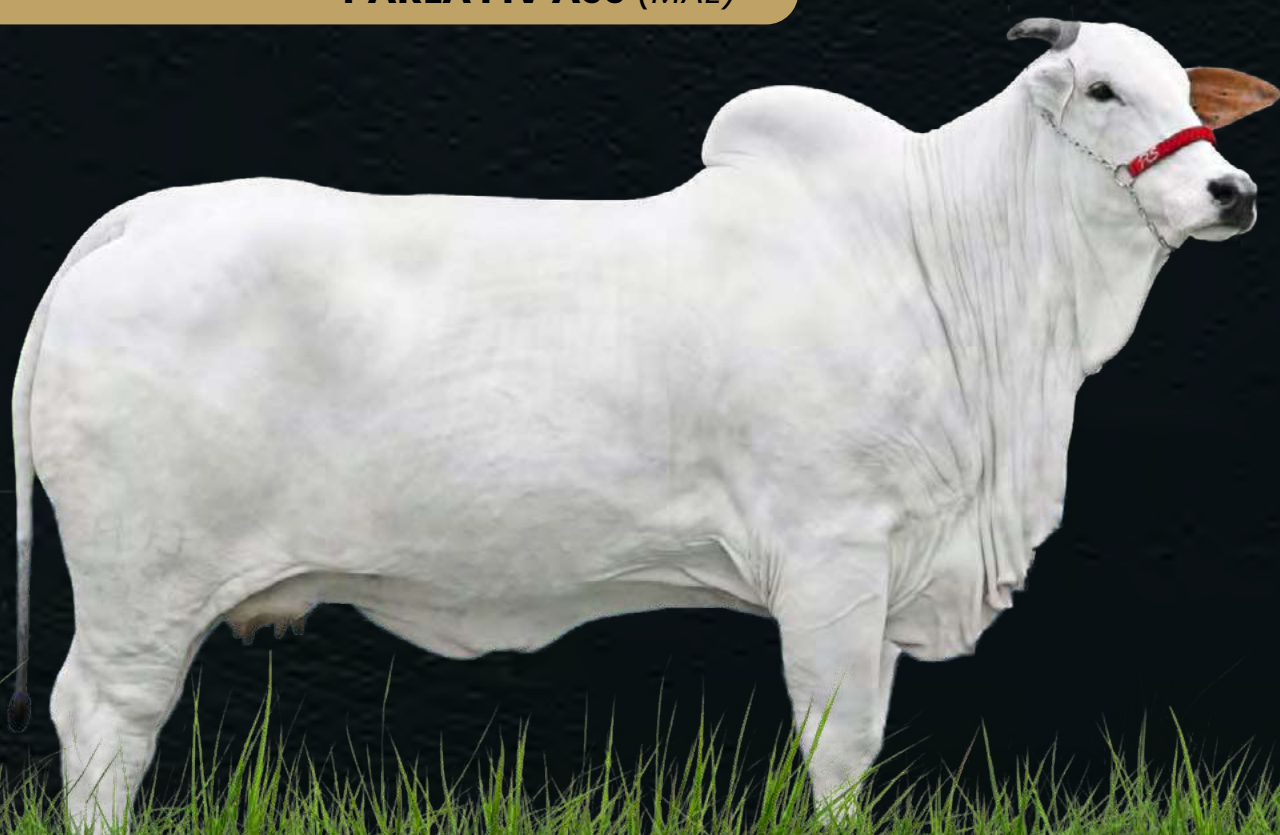

LOTE
24

50%
À VENDA

ANIMAL

GRUPO MÔNICA / AGROPECUÁRIA NELORE MACHADINHO /
FAZENDA MATA VELHA

PINTURA FIV J MATA VELHA

RG: MATA C 4466 • NASC.: 16/5/2022 • FÊMEA

PARIDA (F) HULK MATA VELHA EM 01/03/2026

BRADO S.MARINA

BITELO DA SS

LANDAU DA DI GENIO x **PARLA FIV AJJ**

DIMA DA DI GENIO

JATANY TE AJJ

PARLA FIV AJJ (MÃE)

JATANY TE AJJ (AVÓ)