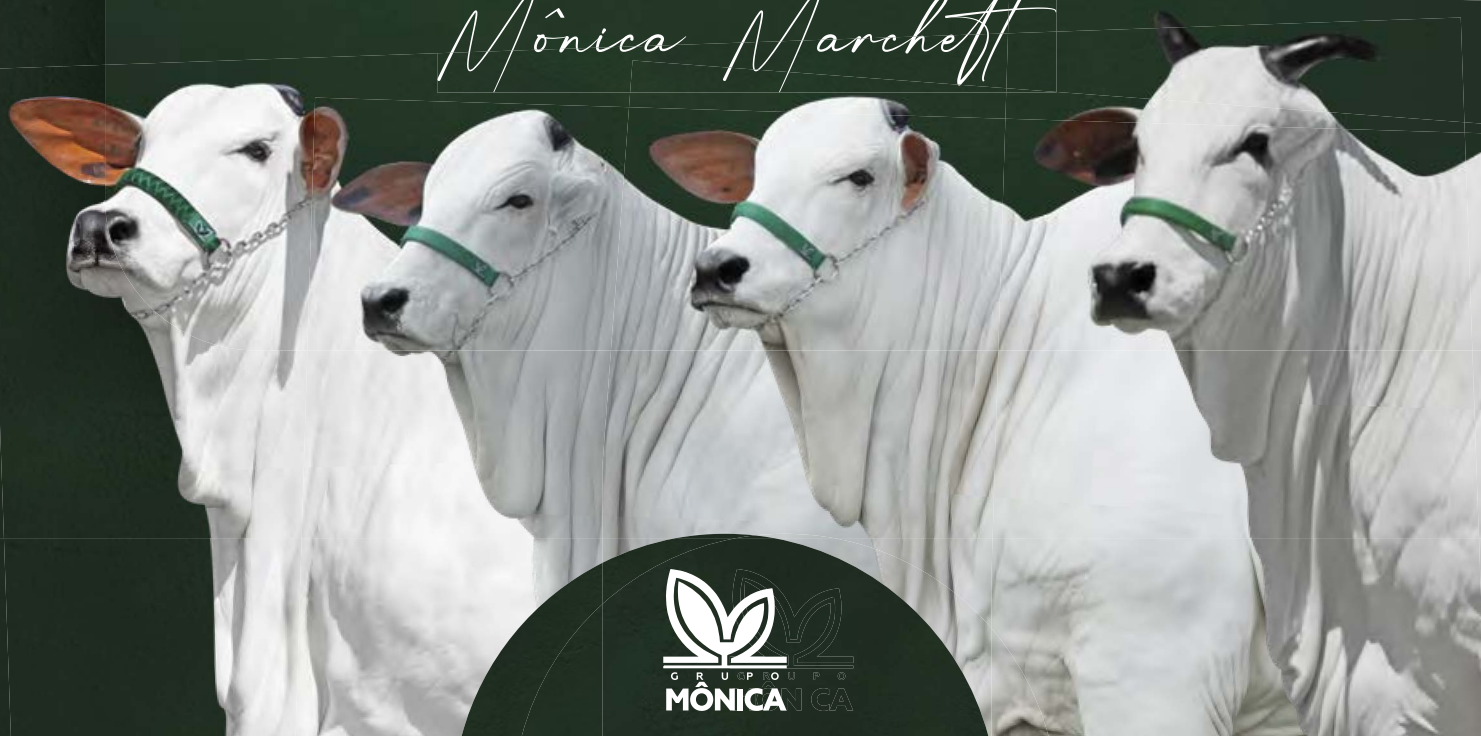

Nos dias 10 e 11 de abril, o Tomorrow Farm - Grupo Mônica abre as porteiras para um evento que vai muito além de um leilão. Será uma experiência inédita, pensada para surpreender em cada detalhe.

Serão ofertados animais de pista, campeões nas mais importantes pistas de julgamento do país e descendentes das mais consagradas e importantes família da Raça. Indivíduos que representam o ápice da seleção genética, aliando beleza, desempenho, consistência e funcionalidade.

Um evento cuidadosamente construído, com uma atmosfera diferenciada e uma série de ativações exclusivas que elevam a experiência a um novo patamar. Algo verdadeiramente nunca visto e que foi preparado com todo carinho para surpreender a todos os neloristas e familiares presentes!

Prepare-se para viver dois dias que irão redefinir conceitos, conectar pessoas e apresentar o amanhã da pecuária, hoje.

Desejamos a toda família Nelorista um final de semana incrível e inesquecível!

Mônica Marchetti