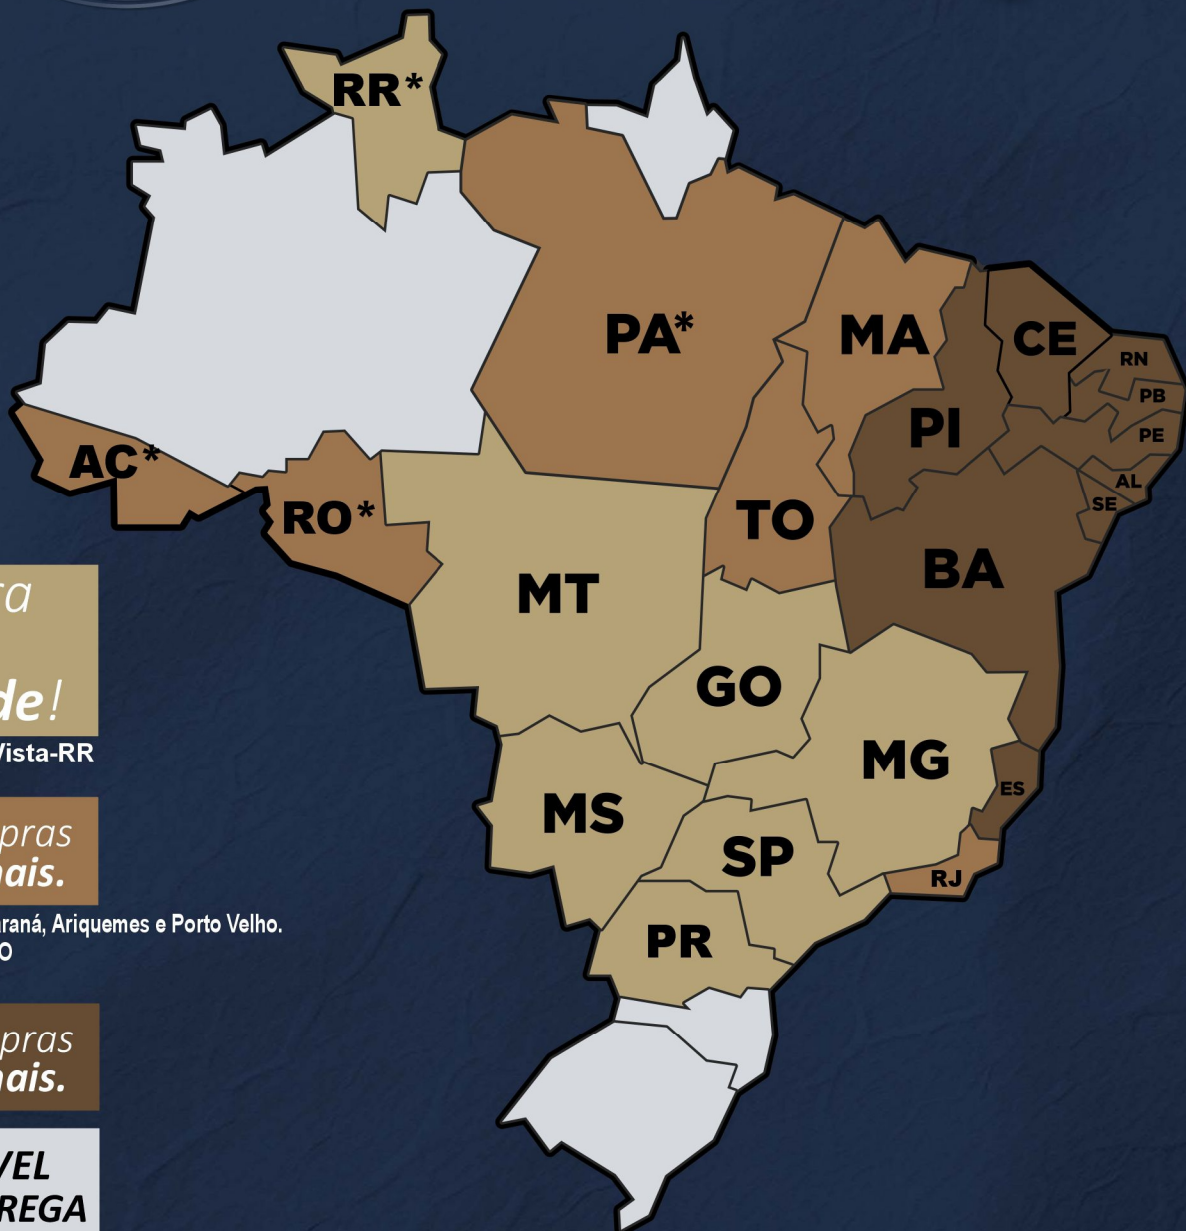

**A PARTIR DE 02 LOTES**  
MA / TO / RJ / RO\* / PA\* / AC\*  
\*RO - Entrega em Vilhena, Ji-Paraná, Ariquemes e Porto Velho  
\*AC - Entrega em Porto Velho.  
\*PARÁ - ENTREGA ATÉ ALTAMIRA.

**A PARTIR DE 03 LOTES**  
PI/CE/RN/PB/PE  
AL/SE/BA/ES  
Demais Estados,  
consulte a Mesa Operadora.  
\*FRETE GRÁTIS APENAS NA MALHA RODOVIÁRIA ASFALTADA

**A PARTIR DE 02 LOTES**  
MA / TO / RJ / RO\* / PA\* / AC\*  
\* RO - Entrega em Vilhena, Ji-Paraná, Ariquemes e Porto Velho  
\* AC - Entrega em Porto Velho.  
\* PARÁ - ENTREGA ATÉ ALTAMIRA.

**A PARTIR DE 03 LOTES**  
PI/CE/RN/PB/PE  
AL/SE/BA/ES

Demais Estados,  
consulte a Mesa Operadora.  
\*FRETE GRÁTIS APENAS NA MALHA RODOVIÁRIA ASFALTADA

LEILÃO

F A Z E N D A

SÃO LOURENÇO

# Condições de Entrega

**Grátis para qualquer quantidade!**

\*RR - Entrega em Boa Vista-RR

**Grátis nas compras de 2 lotes ou mais.**

\*RO - Entrega em Viilhena, Ji-Paraná, Ariquemes e Porto Velho.

\*AC - Entrega em Porto Velho-RO