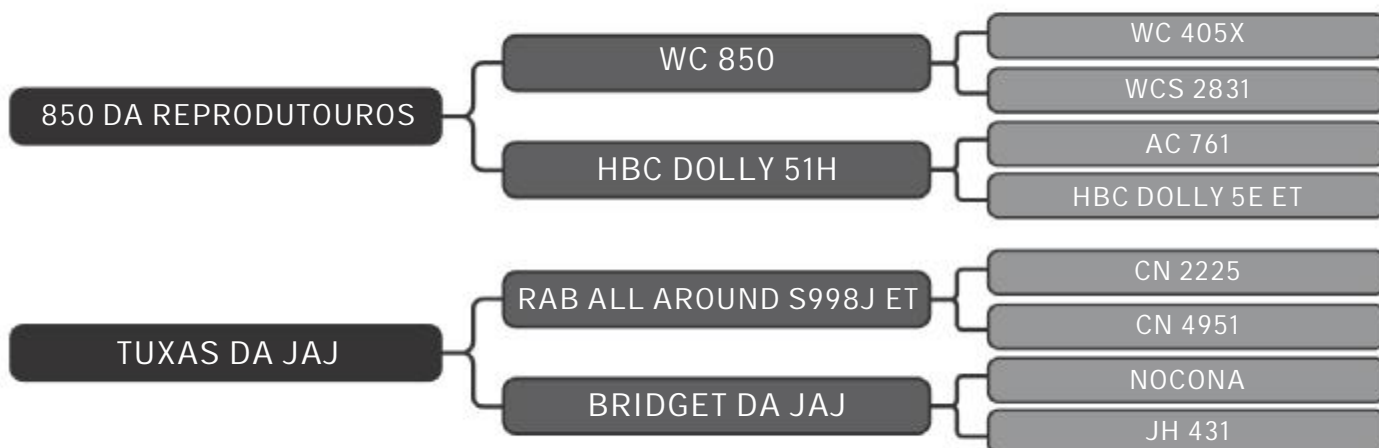

Previsão de parto para 01/08/2019. do touro PANT 0032

Vendedor(es): Senepol AJR
ALGE 1170

LT DUPLO
26

RAÇA: Senepol PO SEXO: Fêmea
NASC.: 17/07/2014 IDADE: 56m REG.: ALGE 1170