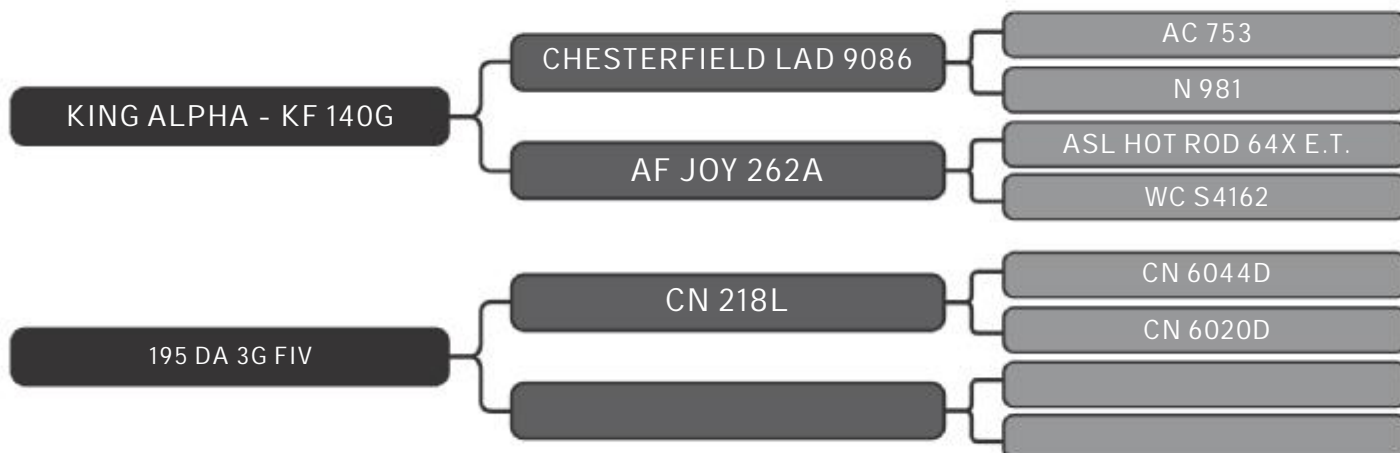

LOTE
61

RAÇA: Senepol PO SEXO: Fêmea
NASC.: 19/10/2016 IDADE: 28m REG.: GGG1359

COMPRADOR: _____ R\$: _____

Vendedor(es): Senepol HMB e PRS
GGG1382

LOTE
62

RAÇA: Senepol PO SEXO: Fêmea
NASC.: 24/09/2016 IDADE: 29m REG.: GGG1382