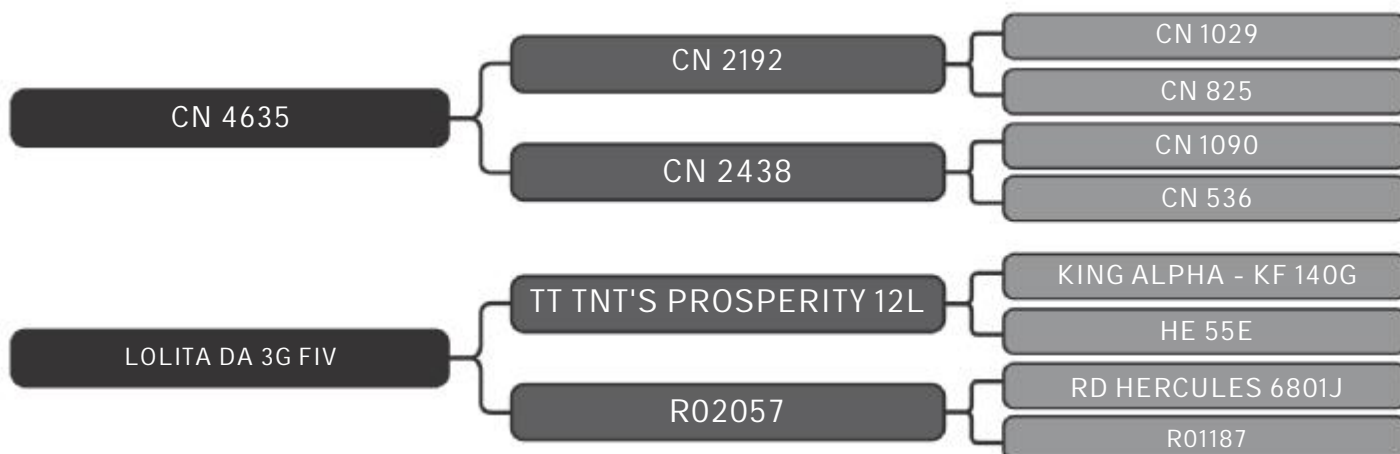

LOTE
54

RAÇA: Senepol PO SEXO: Fêmea
NASC.: 22/10/2016 IDADE: 28m REG.: GGG1368

COMPRADOR: _____ R\$: _____

Vendedor(es): Senepol HMB e PRS
GGG1493

LOTE
55

RAÇA: Senepol PO SEXO: Fêmea
NASC.: 30/11/2016 IDADE: 27m REG.: GGG1493

COMPRADOR: _____ R\$: _____

Vendedor(es): Senepol HMB e PRS
GGG1576

LOTE
56

RAÇA: Senepol PO SEXO: Fêmea
NASC.: 08/01/2017 IDADE: 26m REG.: GGG1576

COMPRADOR: _____ R\$: _____

Vendedor(es): Senepol HMB e PRS
GGG1584

LOTE
57

RAÇA: Senepol PO SEXO: Fêmea
NASC.: 13/01/2017 IDADE: 26m REG.: GGG1584

COMPRADOR: _____ R\$: _____

Vendedor(es): Senepol HMB e PRS
GGG1588

LOTE
58

RAÇA: Senepol PO SEXO: Fêmea
NASC.: 15/01/2017 IDADE: 26m REG.: GGG1588