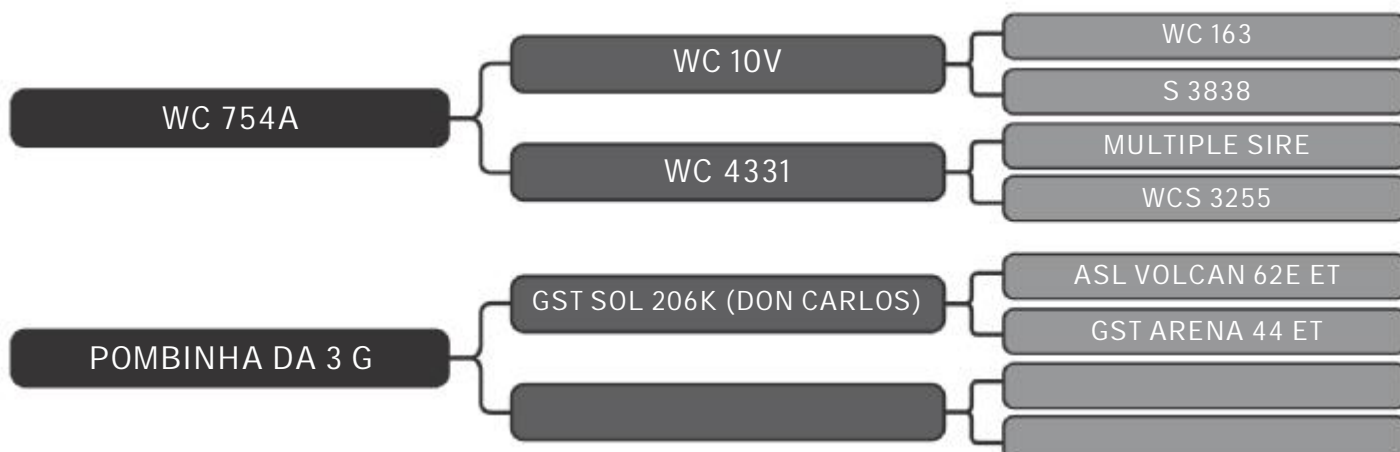

COMPRADOR: _____ R$: _____

Vendedor(es): Senepol Marcondes
MF 0011

LOTE
08

RAÇA: Senepol PO SEXO: Fêmea
NASC.: 29/11/2017 IDADE: 15m REG.: MF 0011