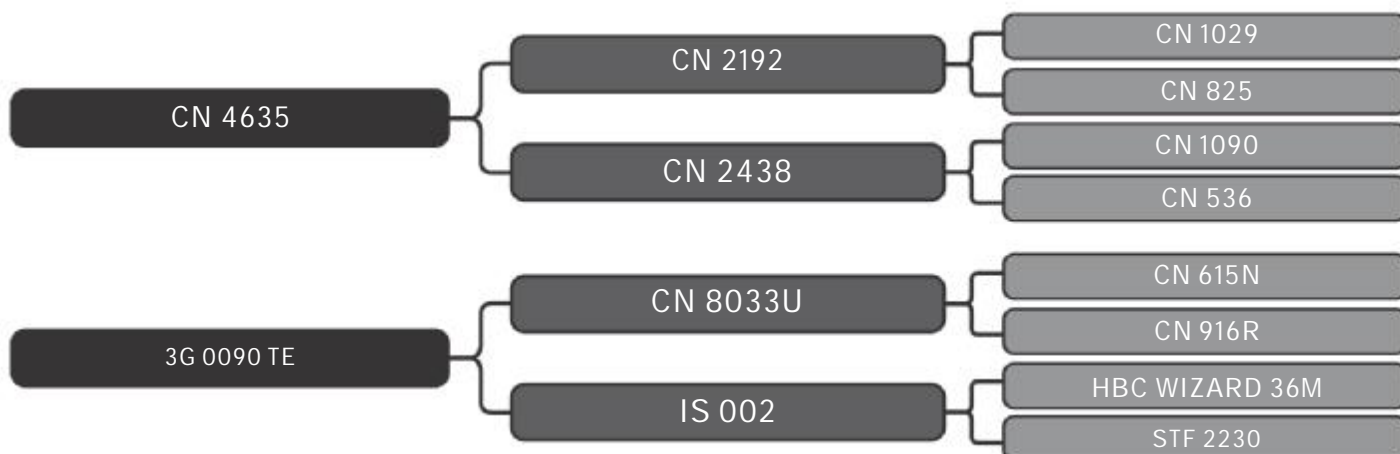

COMPRADOR: _____ R$: _____

Vendedor(es): Senepol HMB e PRS
GGG1443

LOTE
65

RAÇA: Senepol PO SEXO: Fêmea
NASC.: 28/11/2016 IDADE: 27m REG.: GGG1443