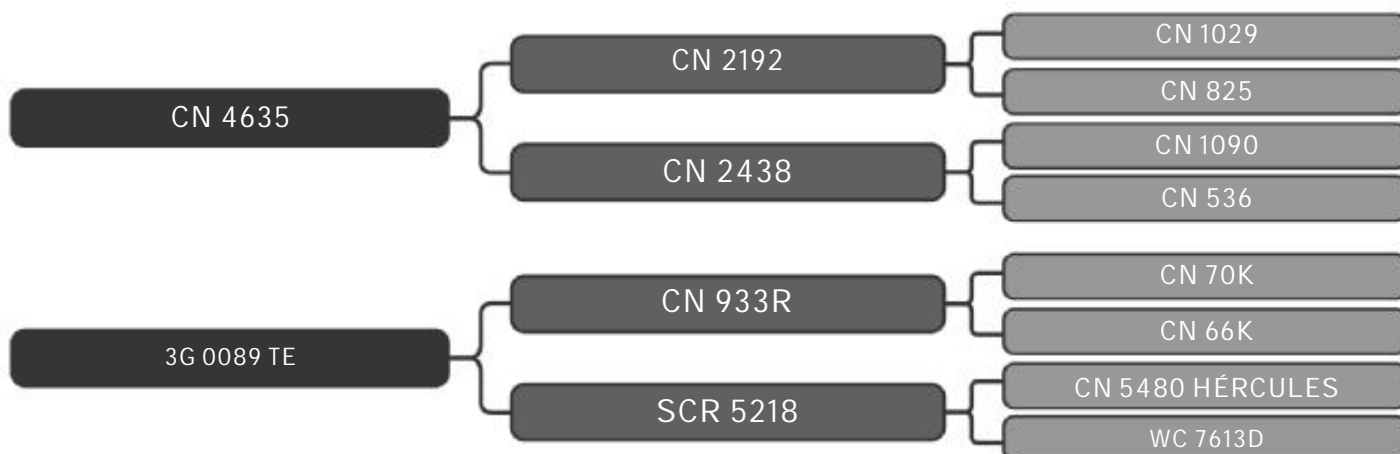

LOTE
57

RAÇA: Senepol PO SEXO: Fêmea
NASC.: 13/01/2017 IDADE: 26m REG.: GGG1584

COMPRADOR: _____ R\$: _____

Vendedor(es): Senepol HMB e PRS
GGG1588

LOTE
58

RAÇA: Senepol PO SEXO: Fêmea
NASC.: 15/01/2017 IDADE: 26m REG.: GGG1588