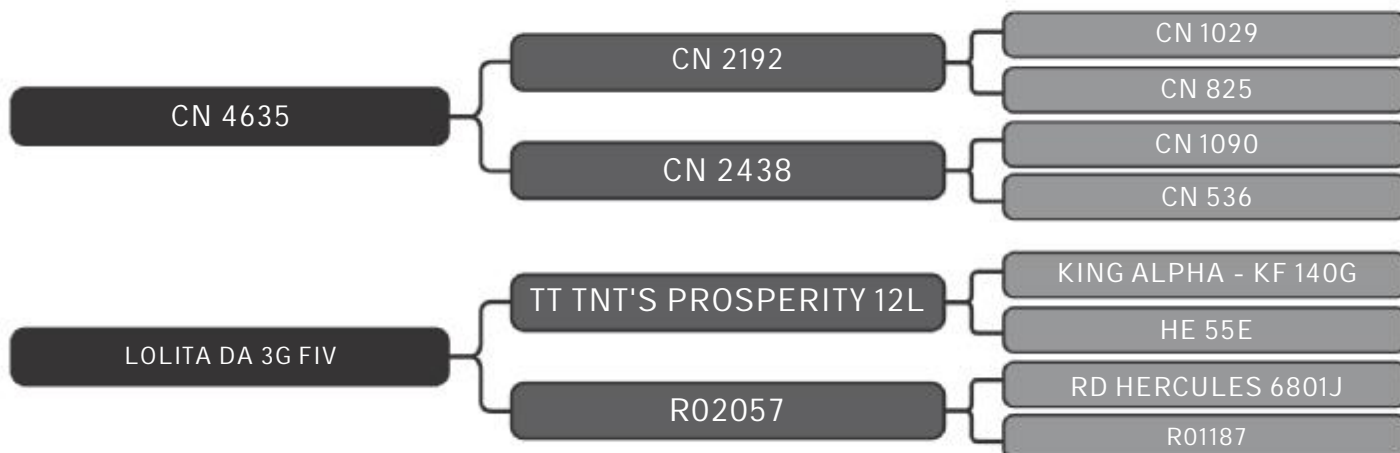

LOTE
54

RAÇA: Senepol PO SEXO: Fêmea
NASC.: 22/10/2016 IDADE: 28m REG.: GGG1368

COMPRADOR: _____ R\$: _____

Vendedor(es): Senepol HMB e PRS
GGG1493

LOTE
55

RAÇA: Senepol PO SEXO: Fêmea
NASC.: 30/11/2016 IDADE: 27m REG.: GGG1493

COMPRADOR: _____ R\$: _____

Vendedor(es): Senepol HMB e PRS
GGG1576

LOTE
56

RAÇA: Senepol PO SEXO: Fêmea
NASC.: 08/01/2017 IDADE: 26m REG.: GGG1576

COMPRADOR: _____ R\$: _____

Vendedor(es): Senepol HMB e PRS
GGG1584

LOTE
57

RAÇA: Senepol PO SEXO: Fêmea
NASC.: 13/01/2017 IDADE: 26m REG.: GGG1584

COMPRADOR: _____ R\$: _____

Vendedor(es): Senepol HMB e PRS
GGG1588

LOTE
58

RAÇA: Senepol PO SEXO: Fêmea
NASC.: 15/01/2017 IDADE: 26m REG.: GGG1588