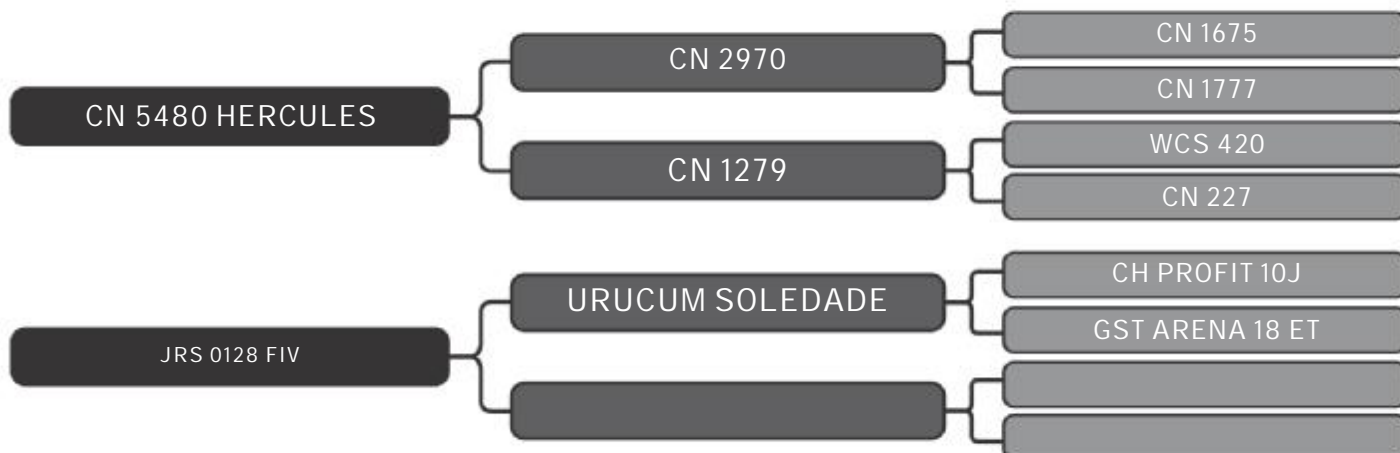

Vendedor(es): CNE Senepol
AFNE 0008

LOTE
70

RAÇA: Senepol PO SEXO: Fêmea
NASC.: 17/04/2017 IDADE: 23m REG.: AFNE 0008