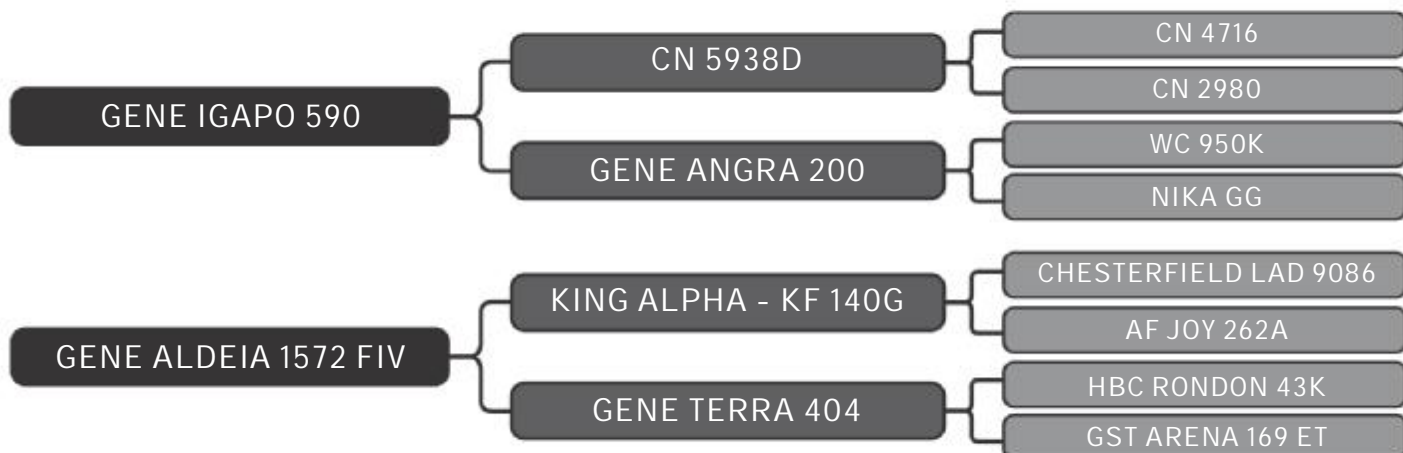

LT DUPLO

24

RAÇA: Senepol PO SEXO: Fêmea
NASC.: 04/08/2014 IDADE: 55m REG.: ZB 0079

Previsão de parto para 01/09/2019. do touro GOULD 490

COMPRADOR: _____ R\$ _____

Vendedor(es): Senepol AJR
AJR 0001

LOTE
25

RAÇA: Senepol PO SEXO: Fêmea
NASC.: 27/02/2017 IDADE: 24m REG.: AJR 0001

Segue INSEMINADA do touro IPORÁ BOSS

COMPRADOR: _____ R\$: _____

Vendedor(es): Senepol AJR
ALGE 1044

LT DUPLO
26

RAÇA: Senepol PO SEXO: Fêmea
NASC.: 15/06/2014 IDADE: 57m REG.: ALGE 1044