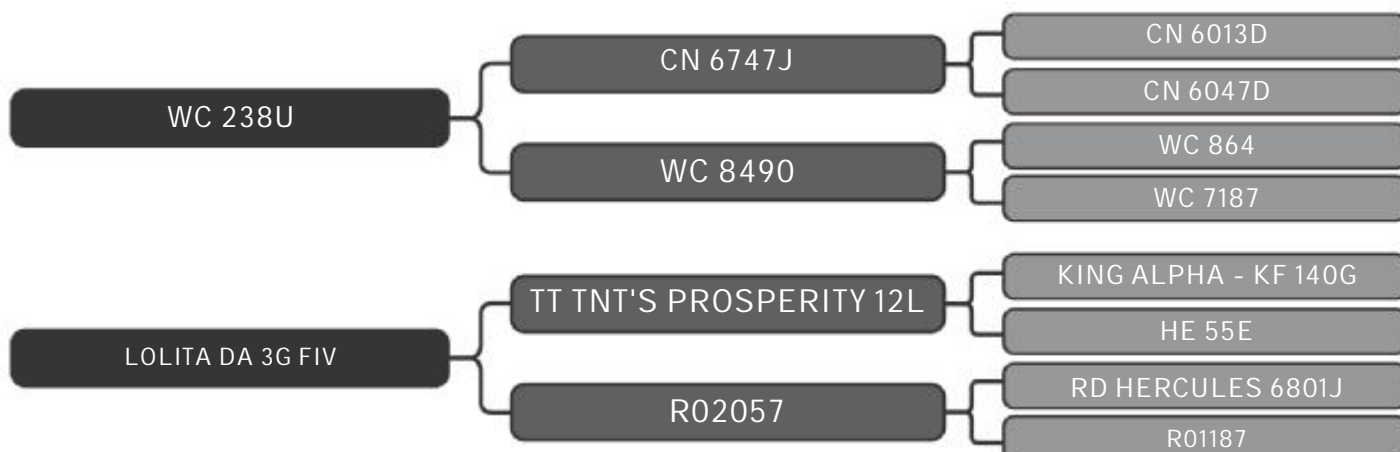

COMPRADOR: _____ R$: _____

Vendedor(es): Senepol HMB e PRS
GGG1346

LOTE
50

RAÇA: Senepol PO SEXO: Fêmea
NASC.: 15/10/2016 IDADE: 29m REG.: GGG1346