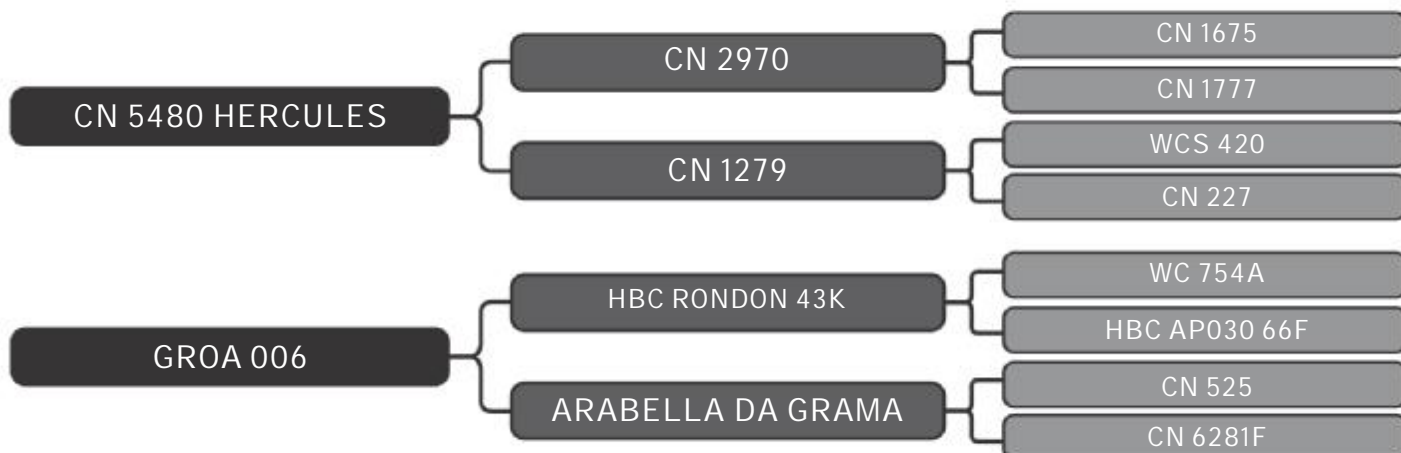

LOTE
08

RAÇA: Senepol PO SEXO: Fêmea
NASC.: 29/11/2017 IDADE: 15m REG.: MF 0011

COMPRADOR: _____ R\$: _____

Vendedor(es): Senepol AJR
ZB 0064

LOTE
14

RAÇA: Senepol PO SEXO: Fêmea
NASC.: 24/07/2014 IDADE: 55m REG.: ZB 0064

LT DUPLO

24

RAÇA: Senepol PO SEXO: Fêmea
NASC.: 04/08/2014 IDADE: 55m REG.: ZB 0079

Previsão de parto para 01/09/2019. do touro GOULD 490

COMPRADOR: _____ R\$ _____

Vendedor(es): Senepol AJR
AJR 0001

LOTE
25