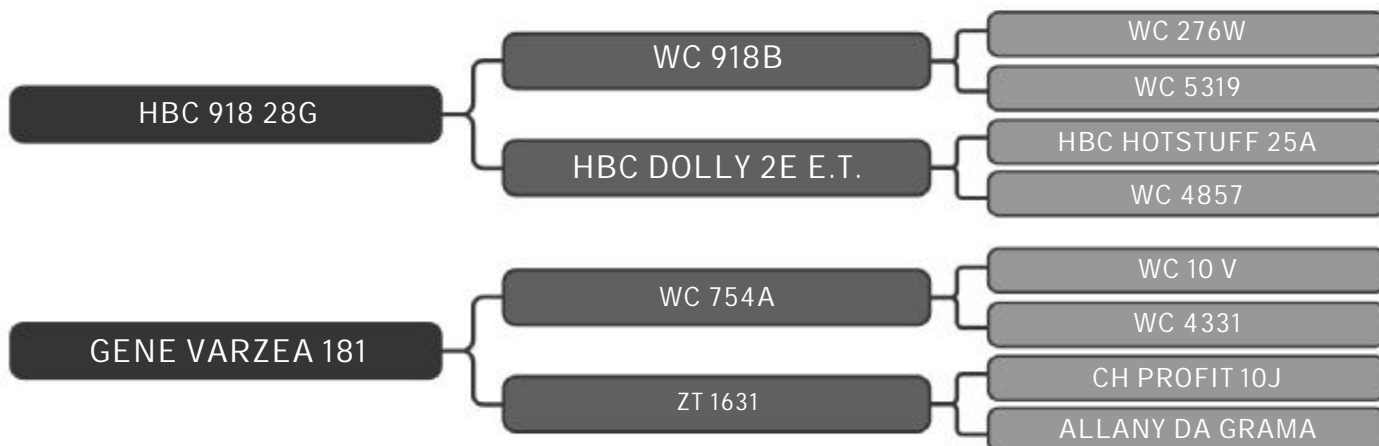

Segue INSEMINADA de fêmea do touro IPORÁ BOSS

Vendedor(es): Senepol AJR

BV 0076

LT DUPLO

38

RAÇA: Senepol PO SEXO: Fêmea

NASC.: 19/04/2015 IDADE: 46m REG.: BV 0076