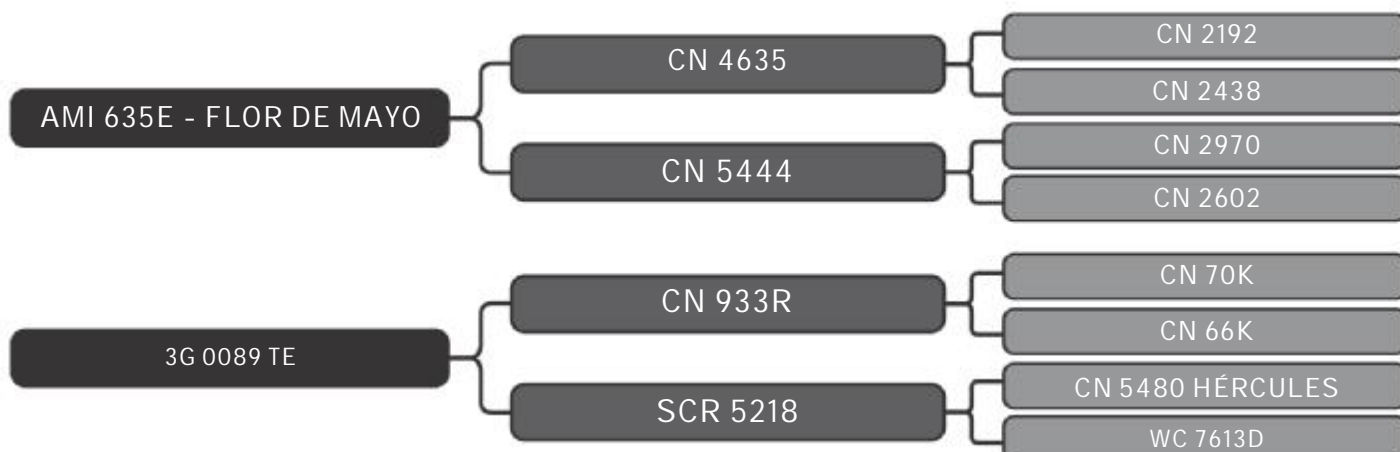

LOTE
57

RAÇA: Senepol PO SEXO: Fêmea
NASC.: 13/01/2017 IDADE: 26m REG.: GGG1584

COMPRADOR: _____ R\$: _____

Vendedor(es): Senepol HMB e PRS
GGG1588

LOTE
58

RAÇA: Senepol PO SEXO: Fêmea
NASC.: 15/01/2017 IDADE: 26m REG.: GGG1588

COMPRADOR: _____ R\$: _____

Vendedor(es): Senepol HMB e PRS
GGG1267

LOTE
60

RAÇA: Senepol PO SEXO: Fêmea
NASC.: 15/09/2016 IDADE: 30m REG.: GGG1267

COMPRADOR: _____ R\$: _____

Vendedor(es): Senepol HMB e PRS
GGG1359

LOTE
61

RAÇA: Senepol PO SEXO: Fêmea
NASC.: 19/10/2016 IDADE: 28m REG.: GGG1359

COMPRADOR: _____ R\$: _____

Vendedor(es): Senepol HMB e PRS
GGG1382

LOTE
62

RAÇA: Senepol PO SEXO: Fêmea
NASC.: 24/09/2016 IDADE: 29m REG.: GGG1382