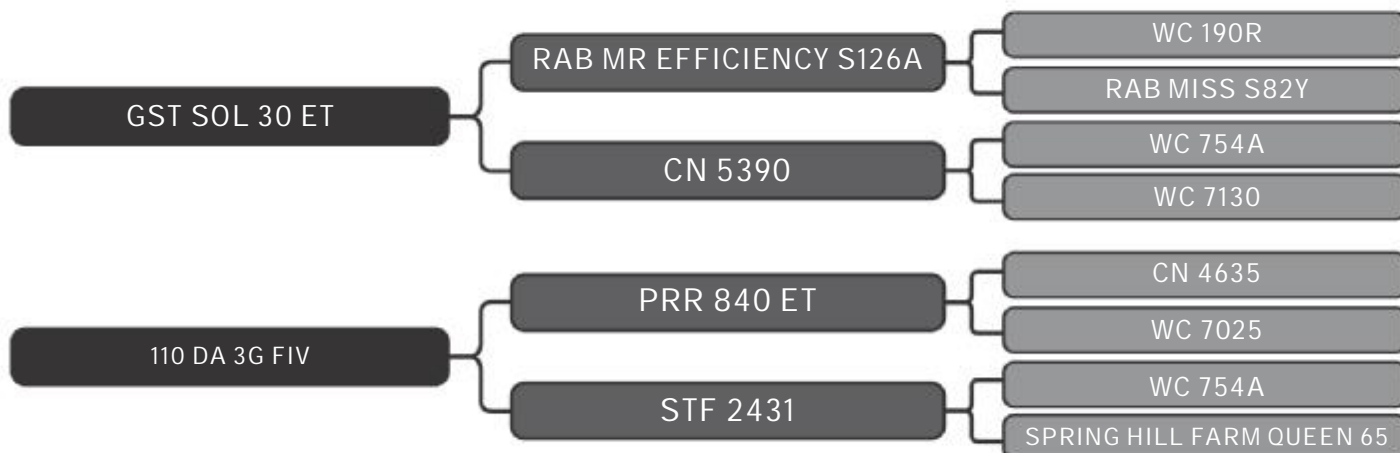

Vendedor(es): Senepol Liberdade
SLIB 0147

LOTE
41

RAÇA: Senepol PO SEXO: Fêmea
NASC.: 06/03/2016 IDADE: 36m REG.: SLIB 0147