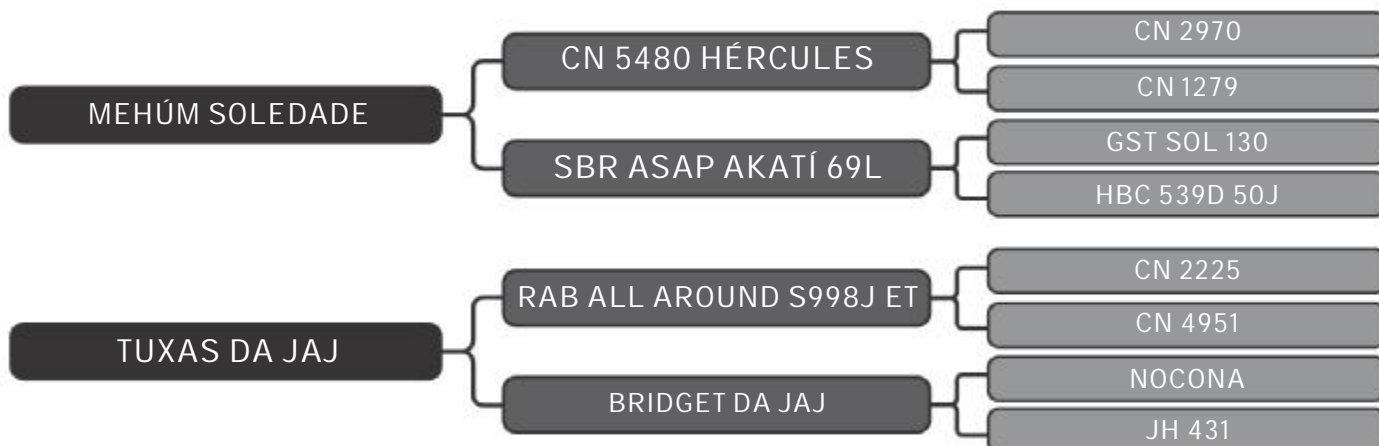

Vendedor(es): Senepol AJR
ALGE 0118

LT DUPLO
37

RAÇA: Senepol PO SEXO: Fêmea
NASC.: 07/12/2013 IDADE: 63m REG.: ALGE 0118