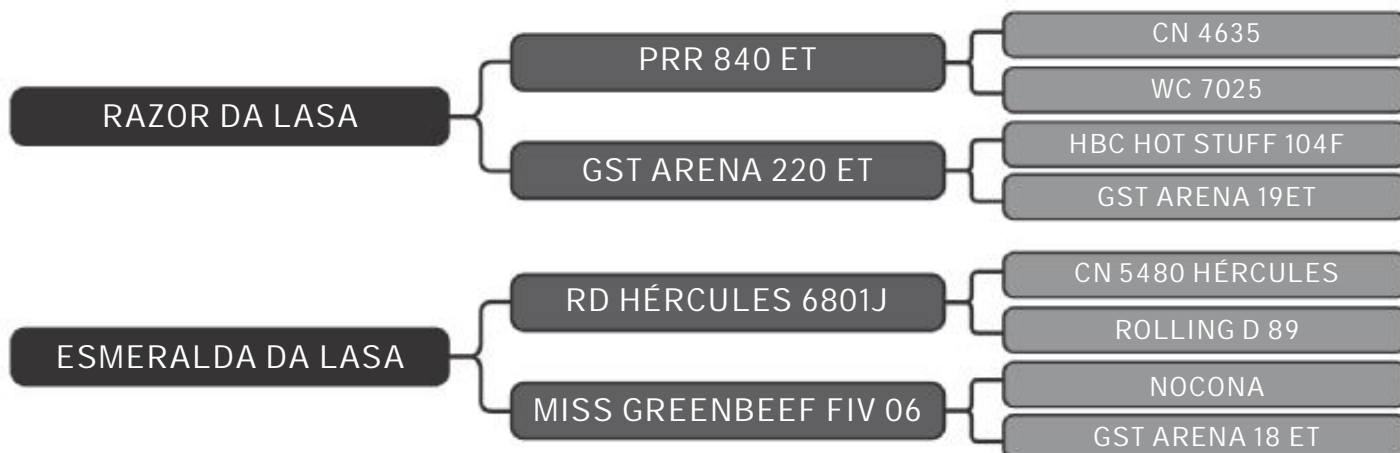

Vendedor(es): Senepol AJR
SAN 1641

LOTE
27

RAÇA: Senepol PO SEXO: Fêmea
NASC.: 28/05/2014 IDADE: 57m REG.: SAN 1641

Segue INSEMINADA do touro IPORÁ BOSS

COMPRADOR: _____ R\$: _____

Vendedor(es): Senepol AJR
ZB 0031