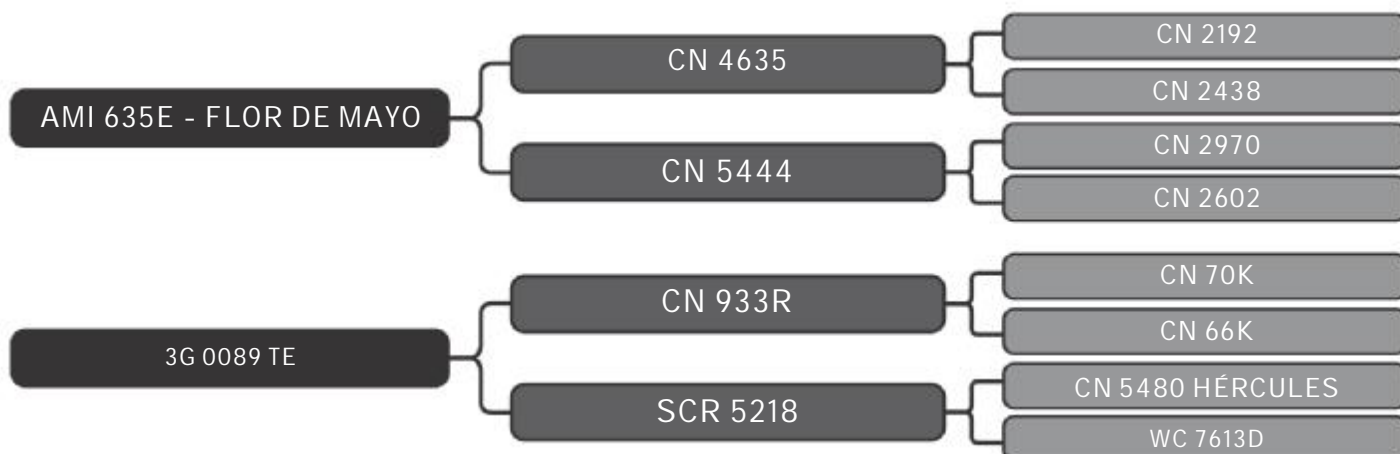

COMPRADOR: _____ R\$: _____

Vendedor(es): Senepol Liberdade
SLIB 0197

LOTE
46

RAÇA: Senepol PO SEXO: Fêmea
NASC.: 10/11/2017 IDADE: 16m REG.: SLIB 0197

COMPRADOR: _____ R\$: _____

Vendedor(es): Senepol HMB e PRS
GGG1329

LOTE
48

RAÇA: Senepol PO SEXO: Fêmea
NASC.: 10/10/2016 IDADE: 29m REG.: GGG1329

COMPRADOR: _____ R\$: _____

Vendedor(es): Senepol HMB e PRS
GGG1333

LOTE
49

RAÇA: Senepol PO SEXO: Fêmea
NASC.: 11/10/2016 IDADE: 29m REG.: GGG1333