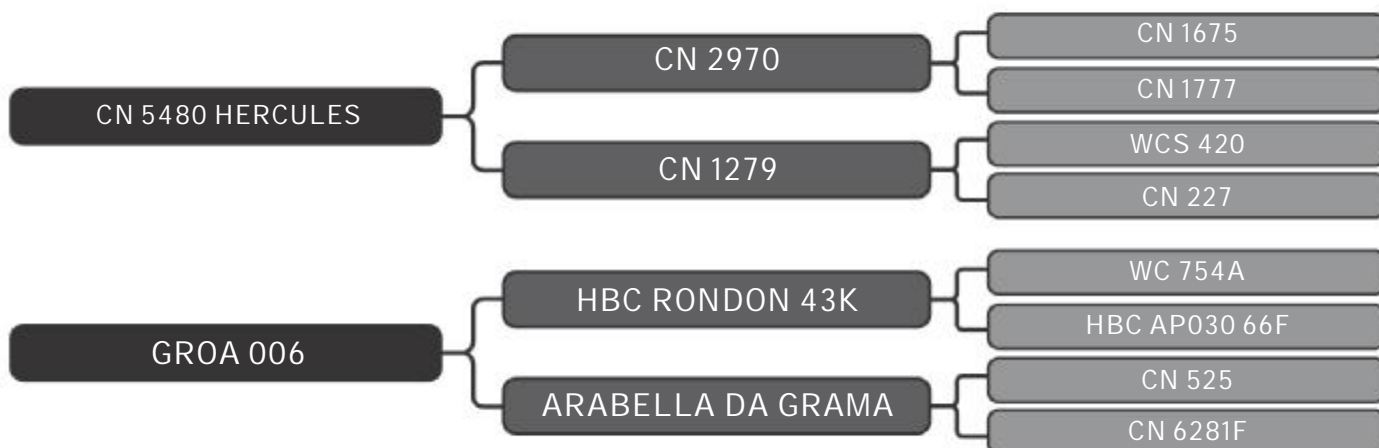

Vendedor(es): Senepol AJR
ZB 0075

LT DUPLO
32

RAÇA: Senepol PO SEXO: Fêmea
NASC.: 21/07/2014 IDADE: 55m REG.: ZB 0075