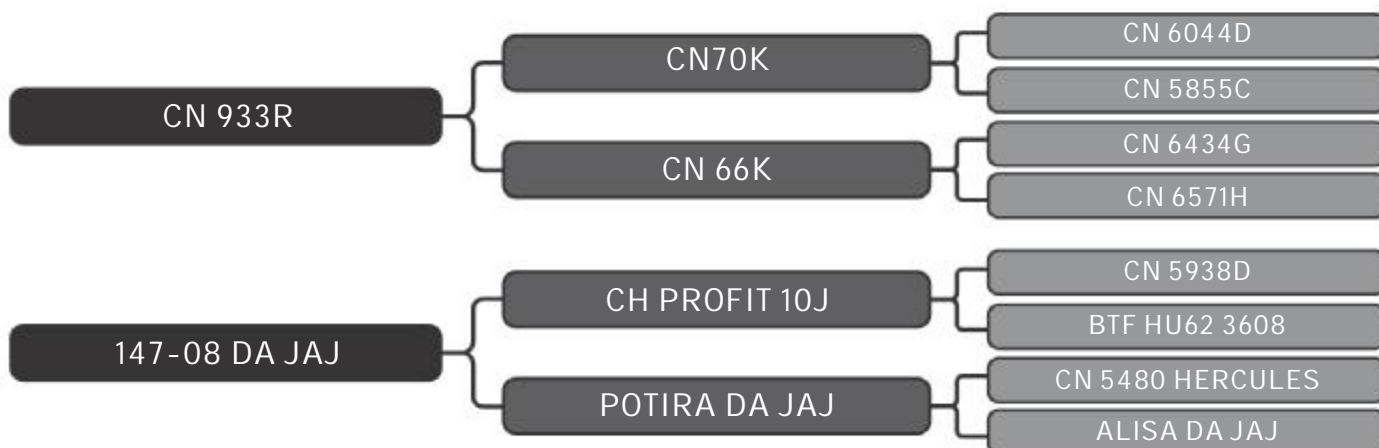

COMPRADOR: _____ R\$: _____

Vendedor(es): Senepol AJR
ZB 0069

LT DUPLO

24

RAÇA: Senepol PO SEXO: Fêmea
NASC.: 30/07/2014 IDADE: 55m REG.: ZB 0069

Previsão de parto para 01/08/2019. do touro LUPÁ 11

Vendedor(es): Senepol AJR
ZB 0079

LT DUPLO

24

RAÇA: Senepol PO SEXO: Fêmea
NASC.: 04/08/2014 IDADE: 55m REG.: ZB 0079

Previsão de parto para 01/09/2019. do touro GOULD 490

COMPRADOR: _____ R\$ _____

Vendedor(es): Senepol AJR
AJR 0001

LOTE
25