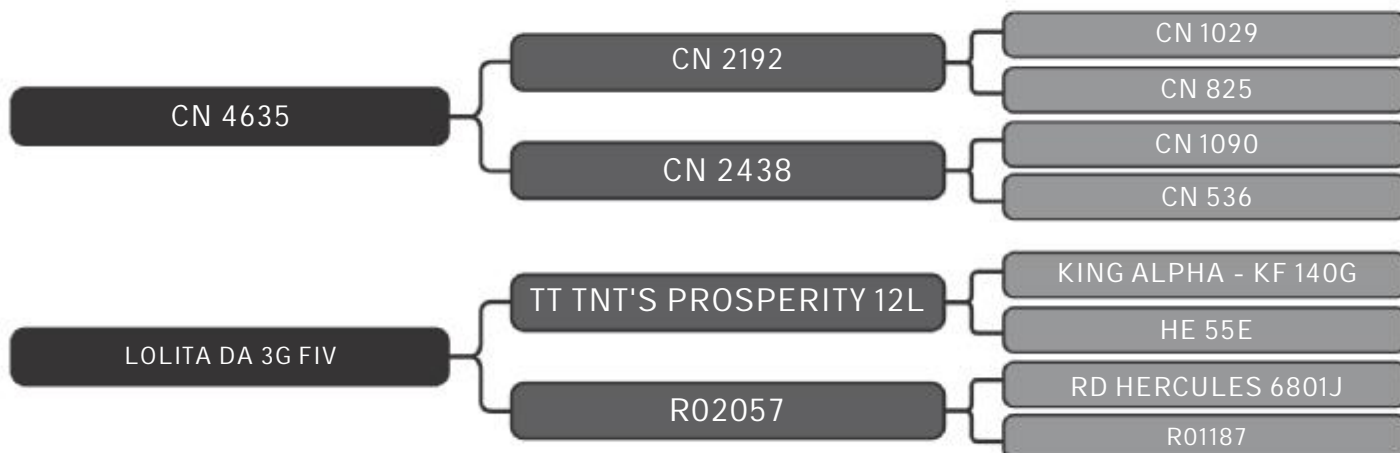

LOTE
54

RAÇA: Senepol PO SEXO: Fêmea
NASC.: 22/10/2016 IDADE: 28m REG.: GGG1368

COMPRADOR: _____ R\$: _____

Vendedor(es): Senepol HMB e PRS
GGG1493

LOTE
55

RAÇA: Senepol PO SEXO: Fêmea
NASC.: 30/11/2016 IDADE: 27m REG.: GGG1493

COMPRADOR: _____ R\$: _____

Vendedor(es): Senepol HMB e PRS
GGG1576

LOTE
56

RAÇA: Senepol PO SEXO: Fêmea
NASC.: 08/01/2017 IDADE: 26m REG.: GGG1576

COMPRADOR: _____ R\$: _____

Vendedor(es): Senepol HMB e PRS
GGG1584