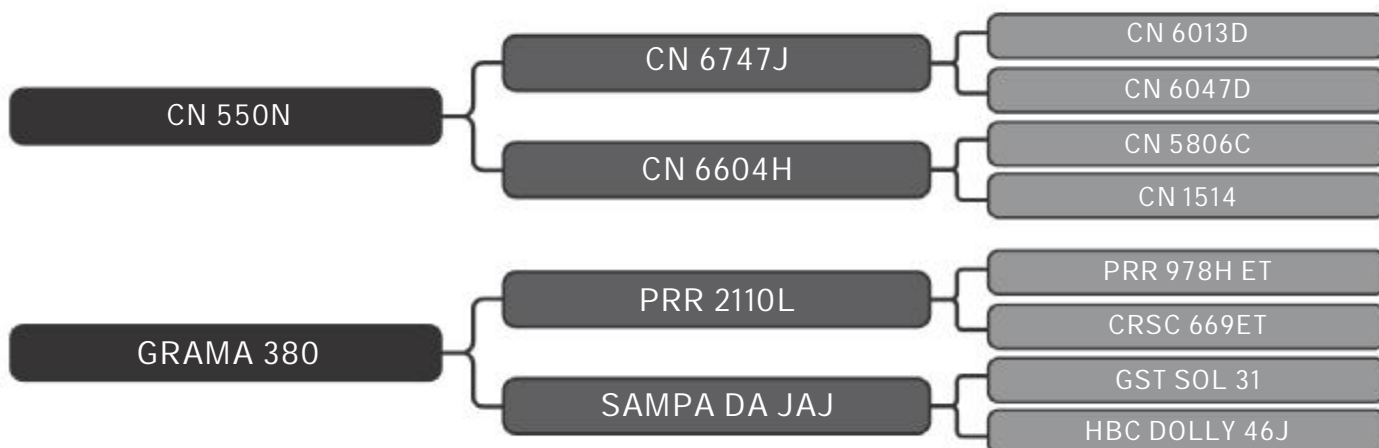

Previsão de parto para 01/05/2019. do touro LUPA 11

Vendedor(es): Senepol AJR
ZT 1680

LT DUPLO
18

RAÇA: Senepol PO SEXO: Fêmea
NASC.: 19/02/2015 IDADE: 48m REG.: ZT 1680