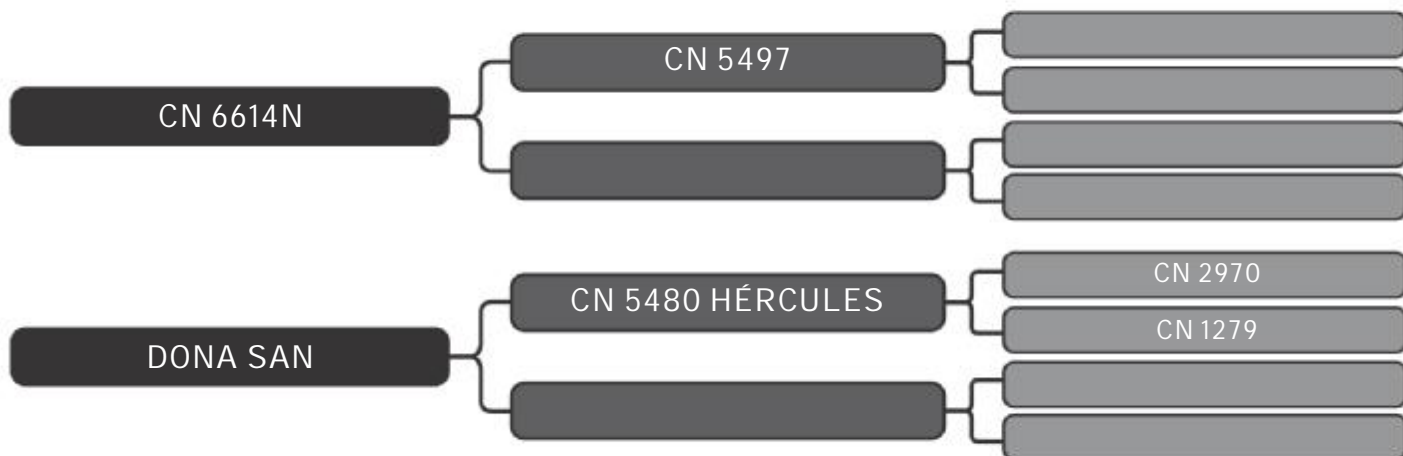

RAÇA: Senepol PO SEXO: Fêmea
NASC.: 09/07/2015 IDADE: 44m REG.: ZT 2508

Segue INSEMINADA do touro IPORÁ BOSS

COMPRADOR: _____ R\$ _____

Vendedor(es): Senepol AJR
SAN 913

LOTE
35

RAÇA: Senepol PO SEXO: Fêmea
NASC.: 07/09/2011 IDADE: 90m REG.: SAN 913