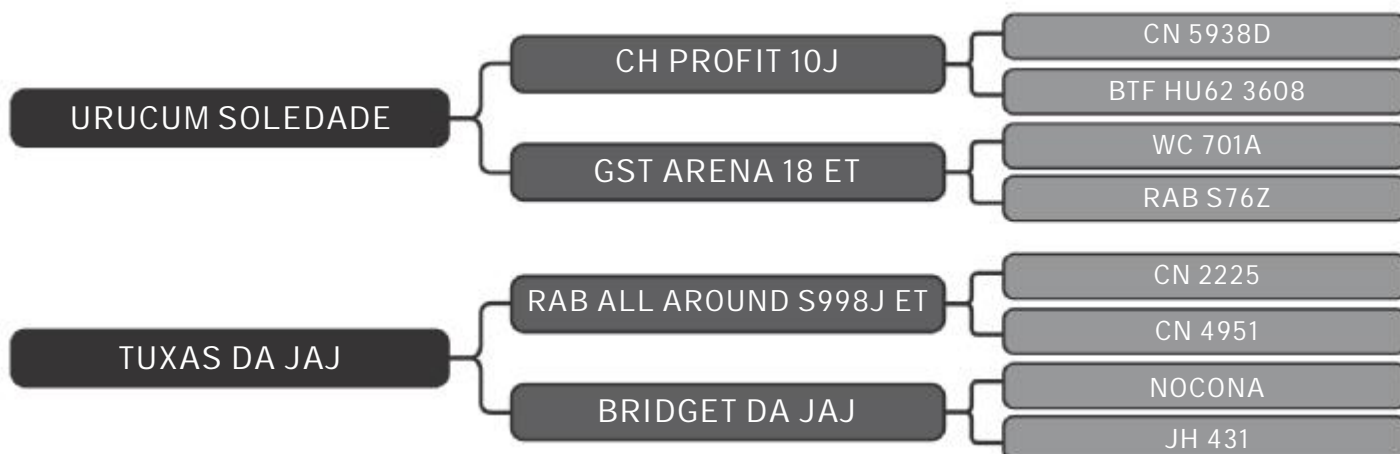

Vendedor(es): Senepol AJR
ZB 0117

LT DUPLO
18

RAÇA: Senepol PO SEXO: Fêmea
NASC.: 23/09/2014 IDADE: 53m REG.: ZB 0117

Previsão de parto para 01/05/2019. do touro LUPA 11

Vendedor(es): Senepol AJR
ZT 1680

LT DUPLO
18

RAÇA: Senepol PO SEXO: Fêmea
NASC.: 19/02/2015 IDADE: 48m REG.: ZT 1680

vazia

COMPRADOR: _____ R\$ _____

Vendedor(es): Senepol AJR
SAN 1432

LOTE
22

RAÇA: Senepol PO SEXO: Fêmea
NASC.: 27/08/2013 IDADE: 66m REG.: SAN 1432

Segue INSEMINADA do touro IPORÁ BOSS

COMPRADOR: _____ R\$: _____

Vendedor(es): Senepol AJR
ALGE 0436

LOTE
23

RAÇA: Senepol PO SEXO: Fêmea
NASC.: 17/01/2014 IDADE: 62m REG.: ALGE 0436

Segue PRENHA do touro GOULD 508