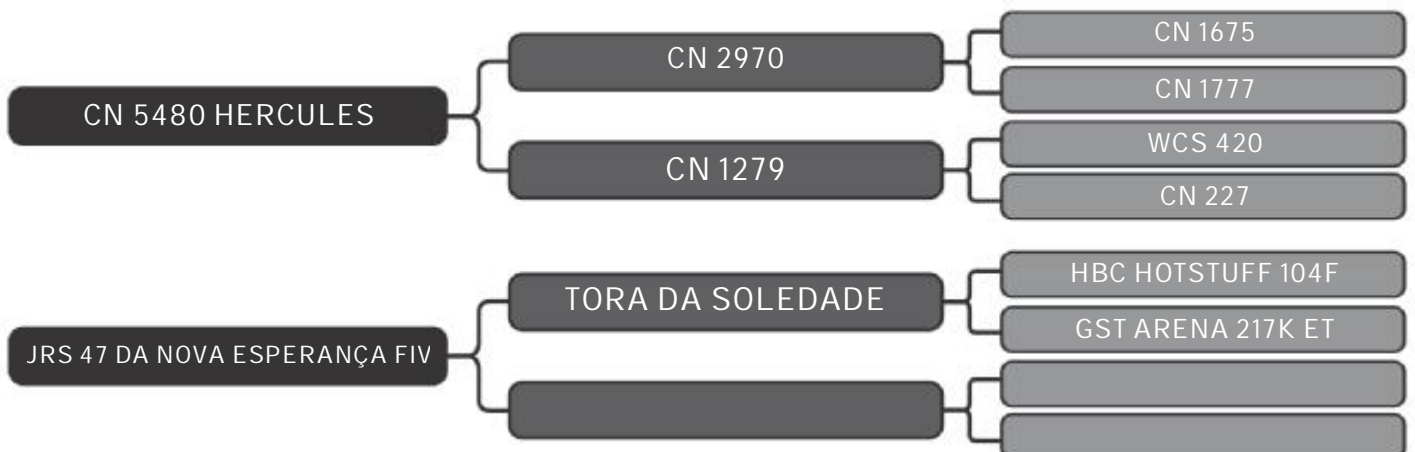

LOTE
68

RAÇA: Senepol PO SEXO: Fêmea
NASC.: 11/01/2017 IDADE: 26m REG.: GGG1580

COMPRADOR: _____ R\$: _____

Vendedor(es): CNE Senepol
AFS 0018

LOTE
69

RAÇA: Senepol PO SEXO: Fêmea
NASC.: 27/04/2017 IDADE: 22m REG.: AFS 0018