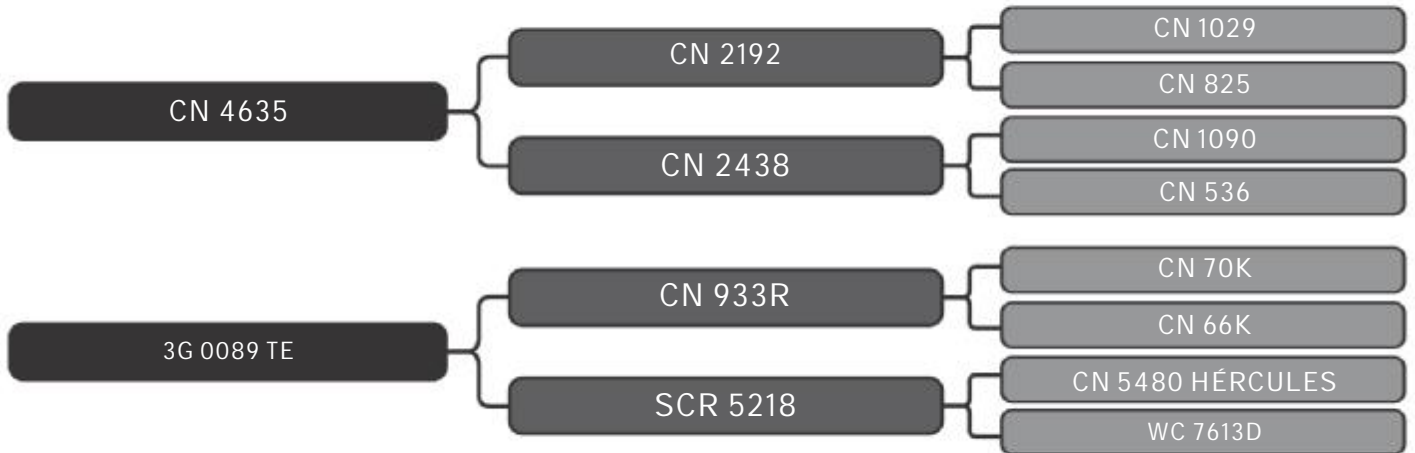

Vendedor(es): Senepol HMB e PRS
GGG1580

LOTE
68

RAÇA: Senepol PO SEXO: Fêmea
NASC.: 11/01/2017 IDADE: 26m REG.: GGG1580