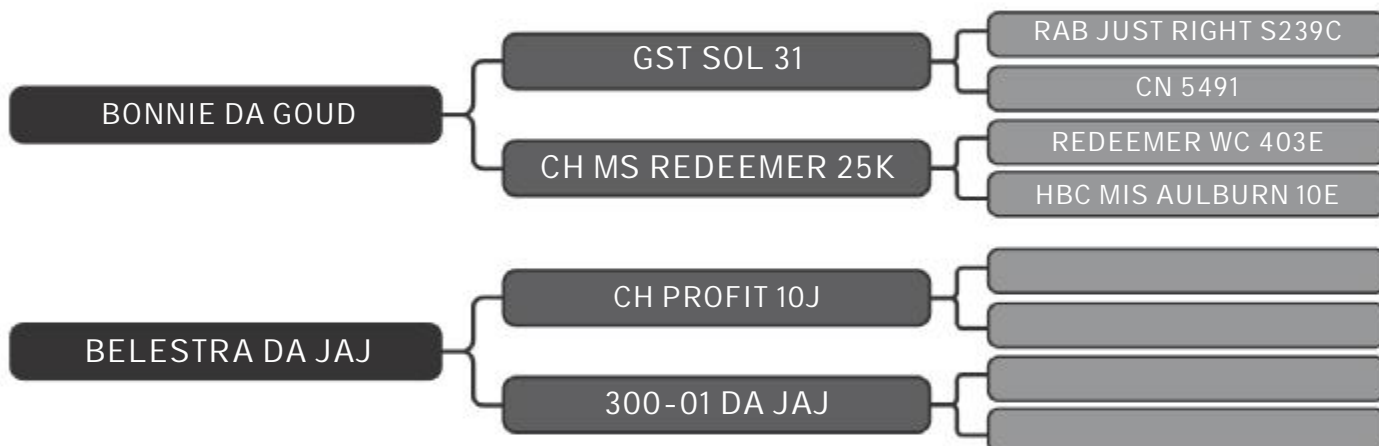

RAÇA: Senepol PO SEXO: Fêmea
NASC.: 27/02/2017 IDADE: 24m REG.: AJR 0001

Segue INSEMINADA do touro IPORÁ BOSS

COMPRADOR: _____ R\$: _____

Vendedor(es): Senepol AJR
ALGE 1044

LT DUPLO
26

RAÇA: Senepol PO SEXO: Fêmea
NASC.: 15/06/2014 IDADE: 57m REG.: ALGE 1044