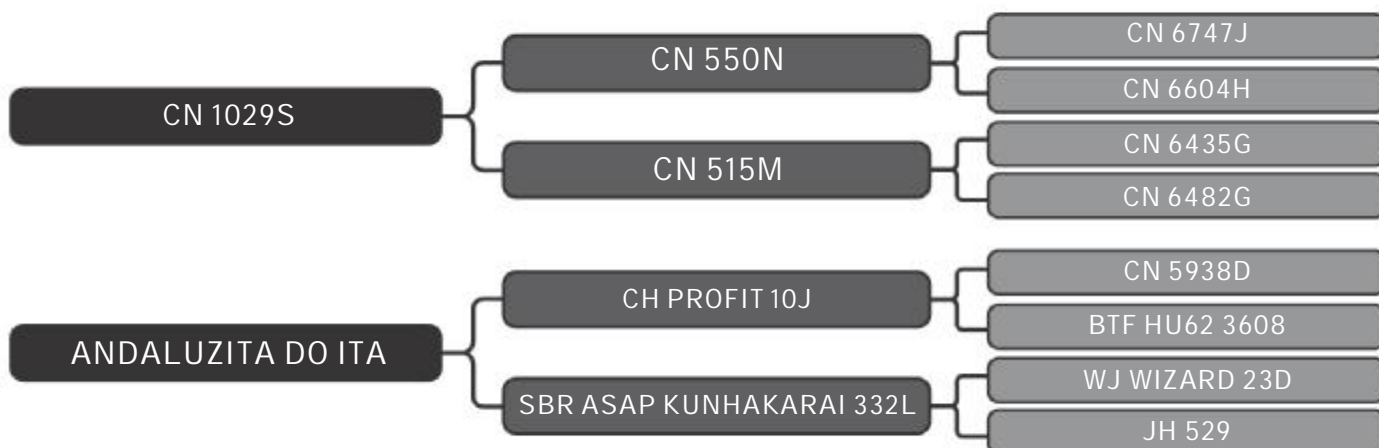

RAÇA: Senepol PO SEXO: Fêmea
NASC.: 09/07/2015 IDADE: 44m REG.: ZT 2508

Segue INSEMINADA do touro IPORÁ BOSS

COMPRADOR: _____ R\$ _____

Vendedor(es): Senepol AJR
SAN 913

LOTE
35

RAÇA: Senepol PO SEXO: Fêmea
NASC.: 07/09/2011 IDADE: 90m REG.: SAN 913

Segue INSEMINADA do touro IPORÁ BOSS

COMPRADOR: _____ R\$: _____

Vendedor(es): Senepol AJR
ALGE 0118

LT DUPLO
37

RAÇA: Senepol PO SEXO: Fêmea
NASC.: 07/12/2013 IDADE: 63m REG.: ALGE 0118

Segue INSEMINADA do touro IPORÁ BOSS

Vendedor(es): Senepol AJR
RN 0150

LT DUPLO
37

RAÇA: Senepol PO SEXO: Fêmea
NASC.: 16/02/2014 IDADE: 61m REG.: RN 0150

Previsão de parto para 01/06/2019. do touro MONTA GOLD 550

COMPRADOR: _____ R\$ _____

Vendedor(es): Senepol AJR