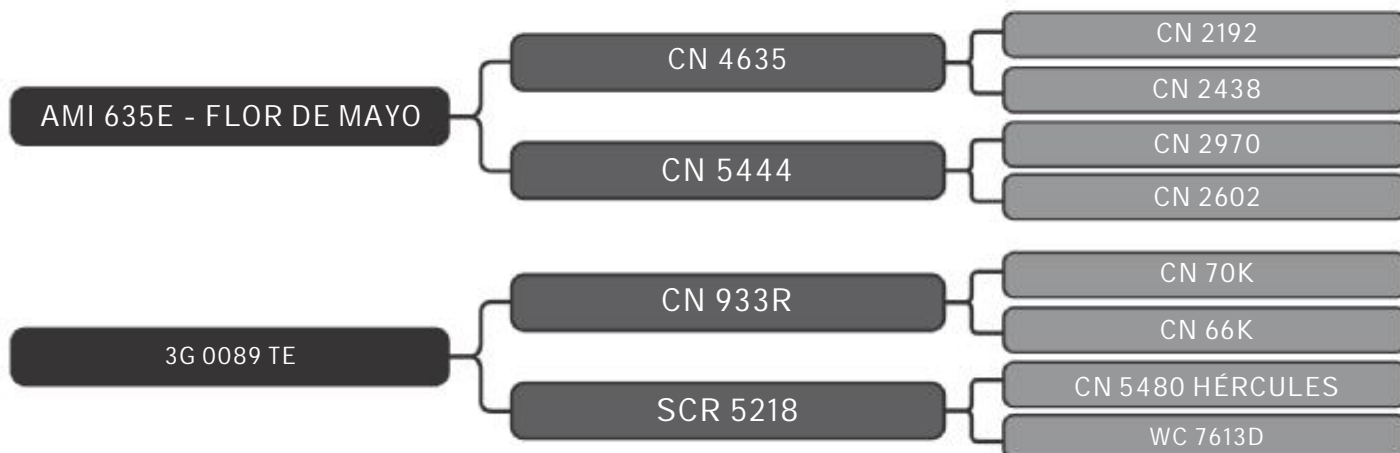

Vendedor(es): Senepol HMB e PRS
GGG1365

LOTE
53

RAÇA: Senepol PO SEXO: Fêmea
NASC.: 20/10/2016 IDADE: 28m REG.: GGG1365