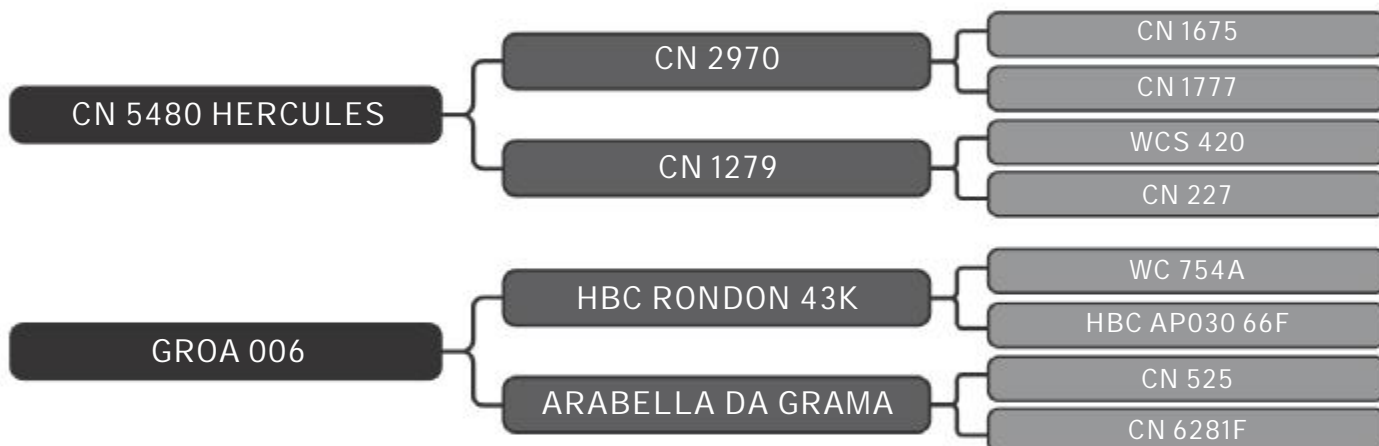

Vendedor(es): Senepol AJR
ZB 0069

LT DUPLO

24

RAÇA: Senepol PO SEXO: Fêmea
NASC.: 30/07/2014 IDADE: 55m REG.: ZB 0069